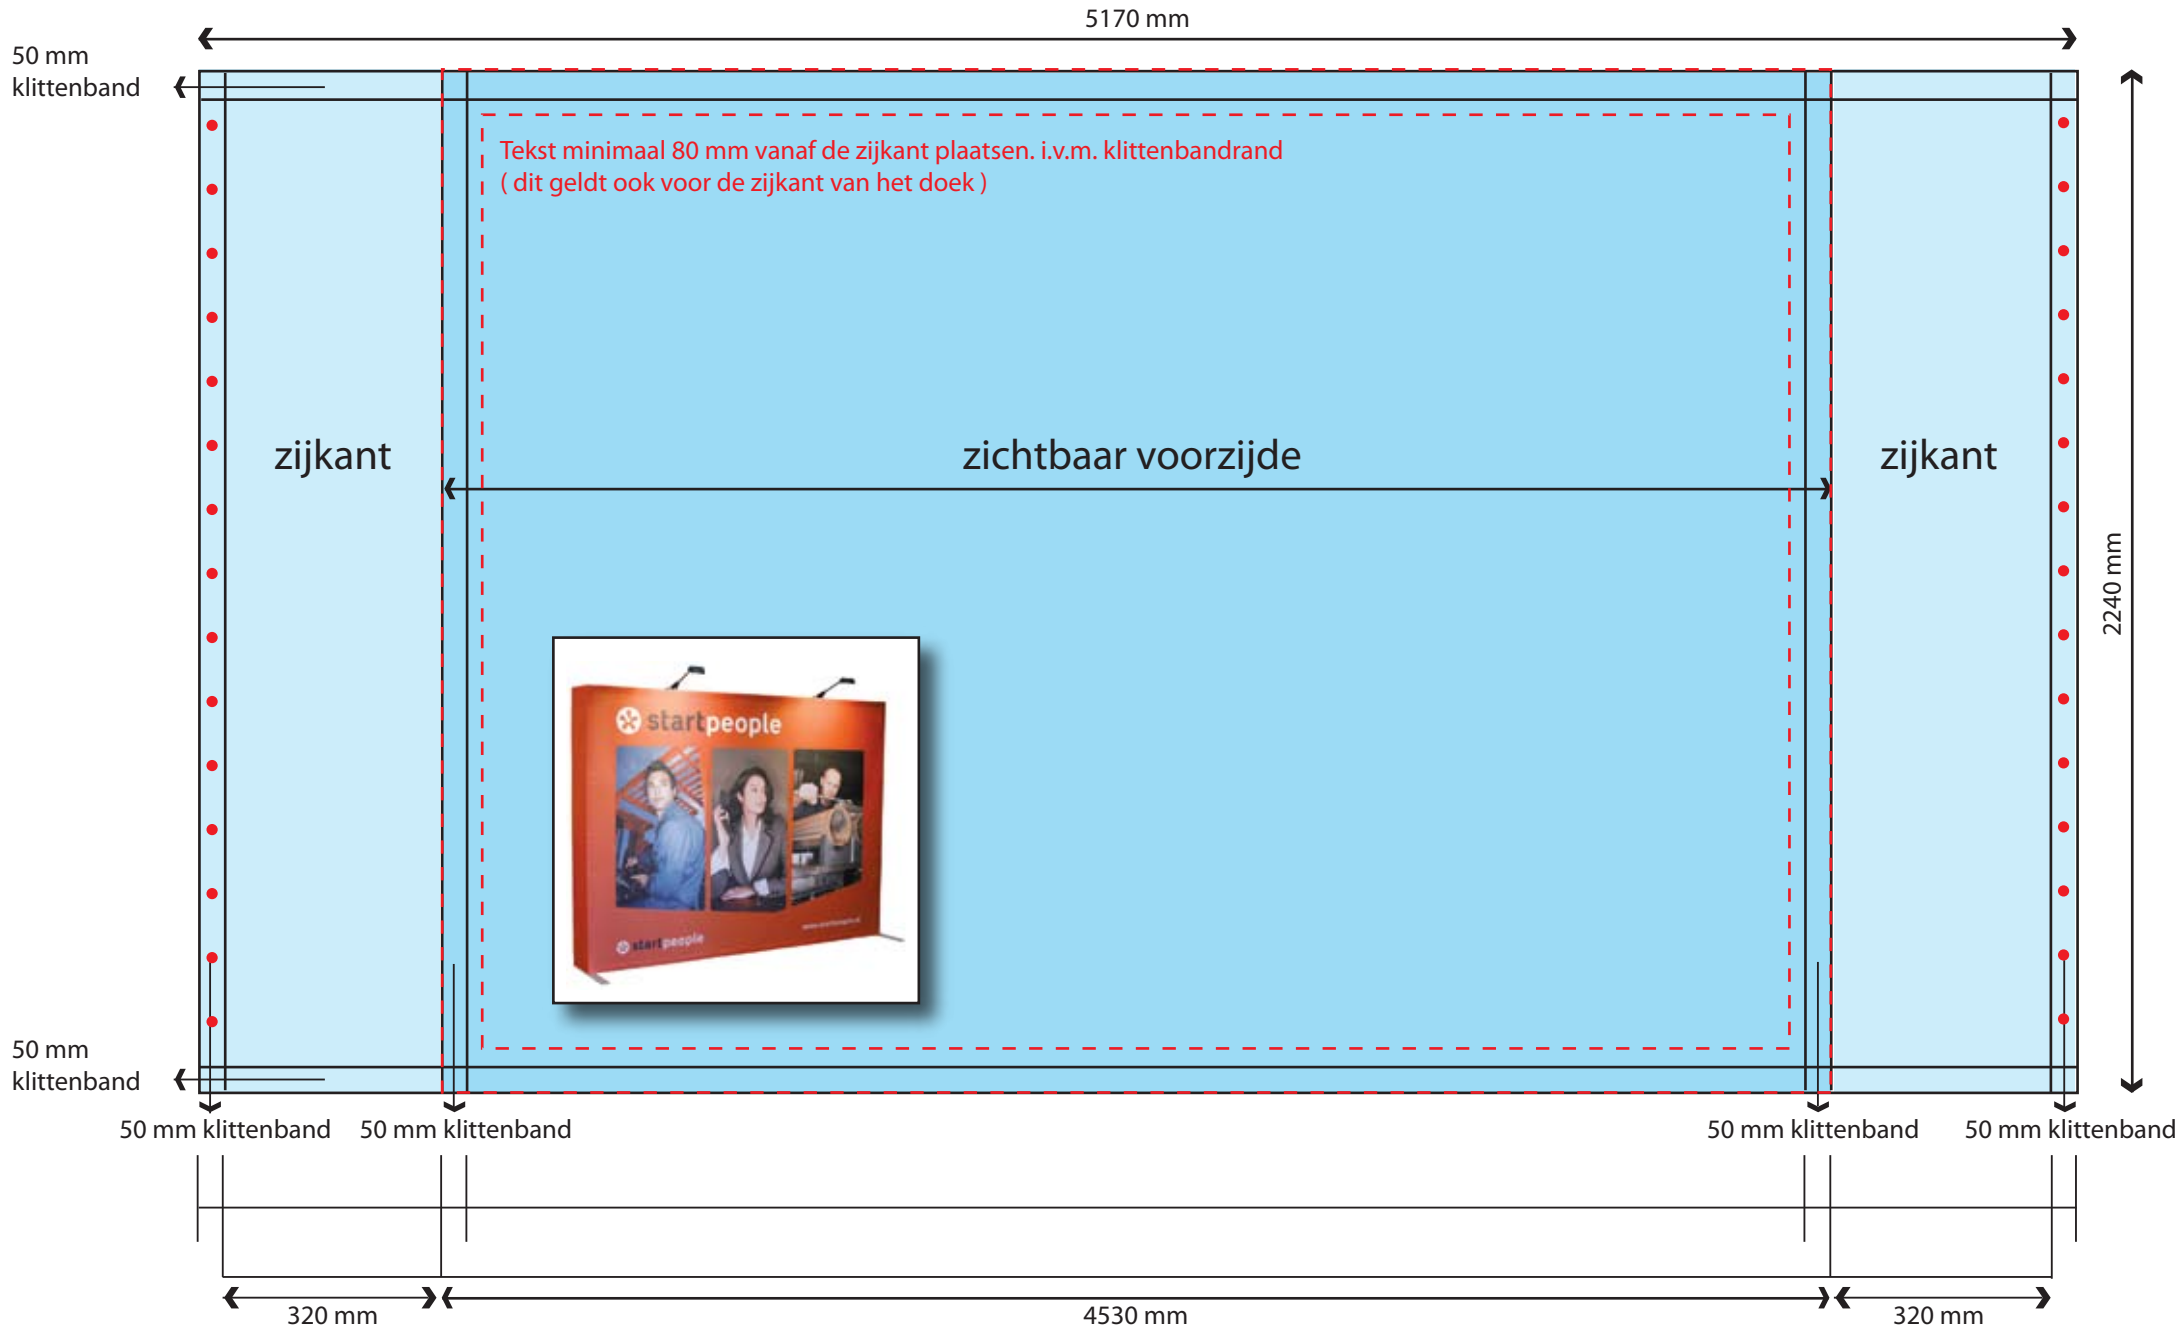

Expolinc Soft Image 6x3

rondom 25 mm afloop aanhouden, maat Soft Image 6x3 inclusief afloop wordt 5220x2290 mm

Wij adviseren u in het ontwerp geen witte vlakken > 0,5 m² te gebruiken.

- Buitenste rand 50 mm links en rechts uiteindelijk niet zichtbaar, wordt omgeslagen naar achterzijde.