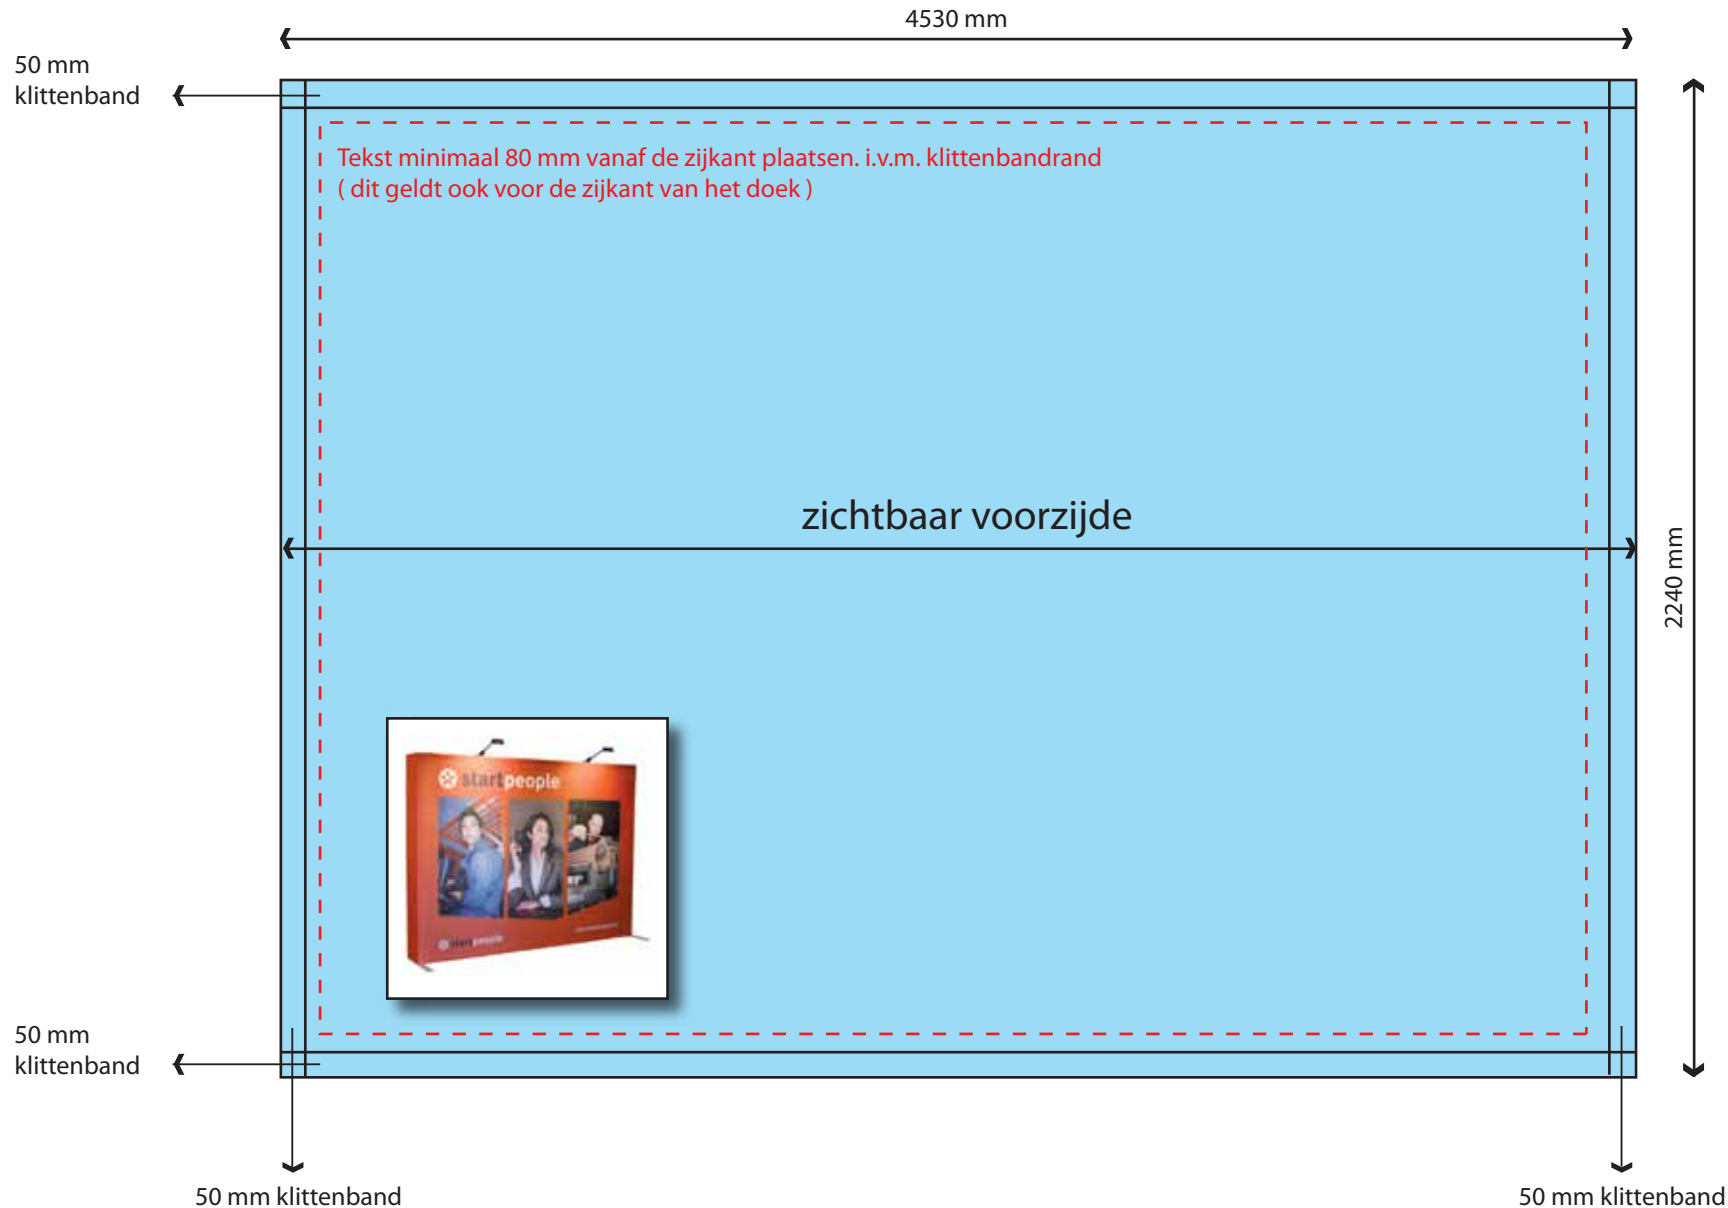

# Expolinc Soft Image 6x3 zonder zijkanten

rondom 25 mm afloop  
aanhouden, maat Soft Image  
6x3 inclusief afloop wordt  
4580x2290 mm

Wij adviseren u in het ontwerp  
geen witte vlakken  
> 0,5 m<sup>2</sup> te gebruiken.