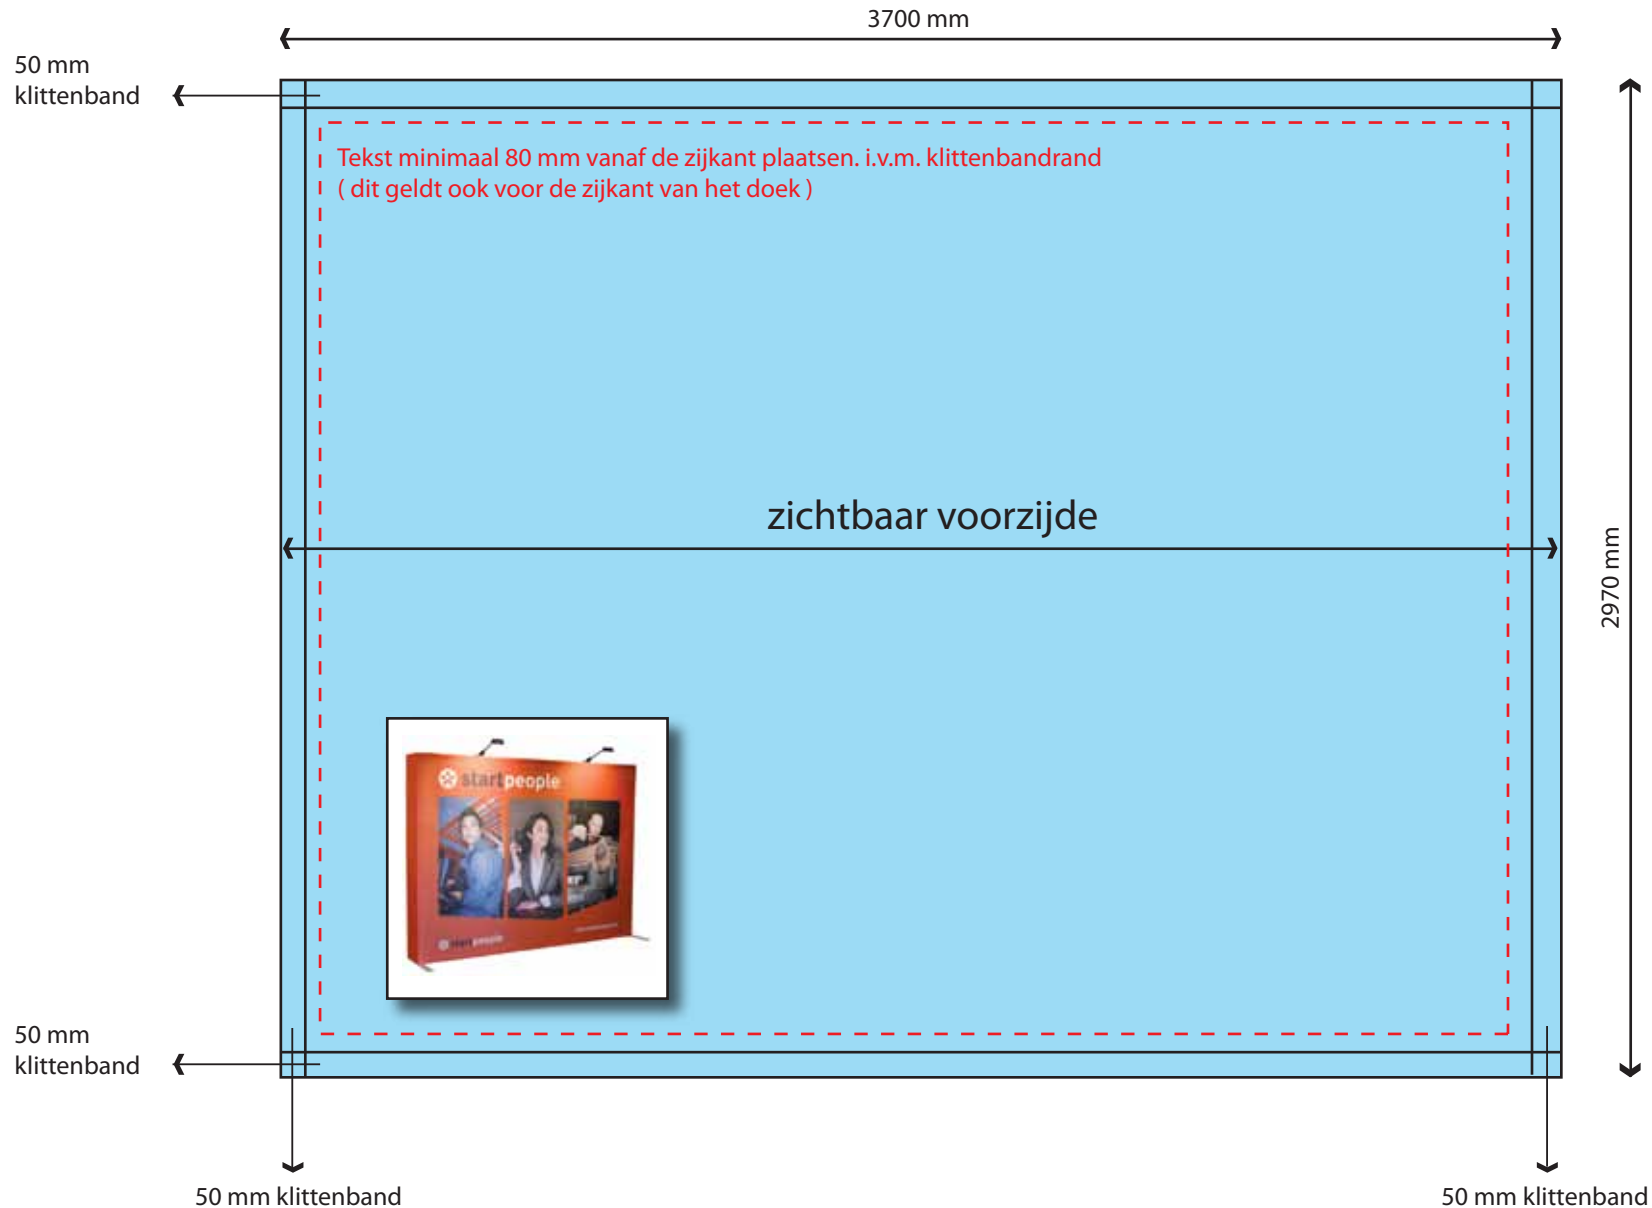

Expolinc Soft Image 5x4 zonder zijkanten

rondom 25 mm afloop
aanhouden, maat Soft Image
5x4 inclusief afloop wordt
3750x3020 mm

Wij adviseren u in het ontwerp
geen witte vlakken
> 0,5 m² te gebruiken.