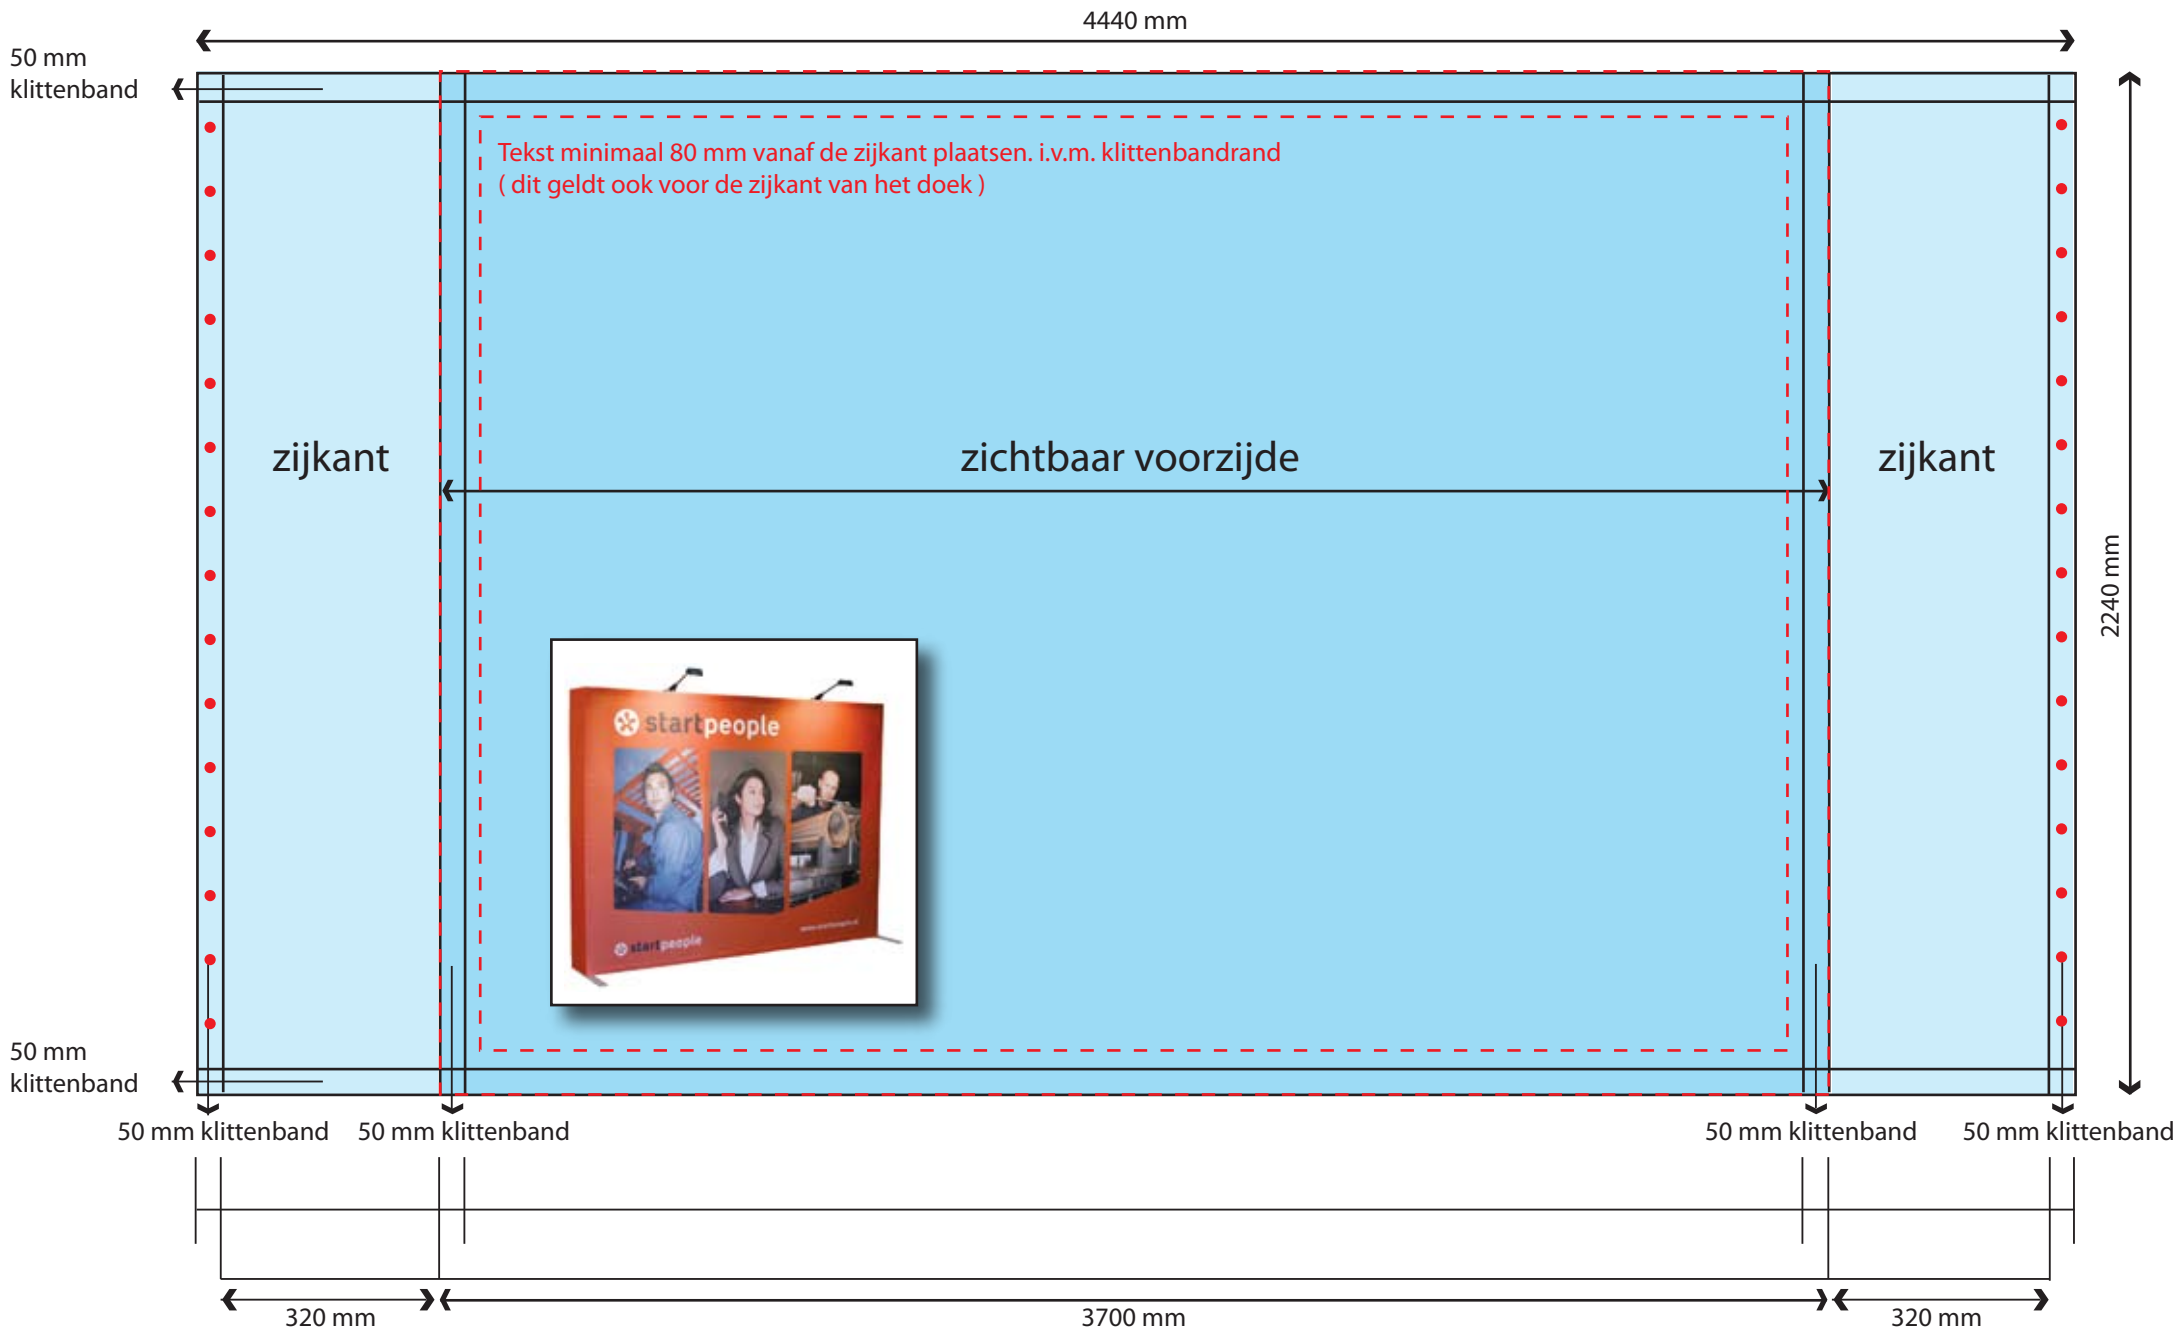

Expolinc Soft Image 5x3

rondom 25 mm afloop aanhouden, maat Soft Image 5x3 inclusief afloop wordt 4490x2290 mm

Wij adviseren u in het ontwerp geen witte vlakken > 0,5 m² te gebruiken.

- Buitenste rand 50 mm links en rechts uiteindelijk niet zichtbaar, wordt omgeslagen naar achterzijde.