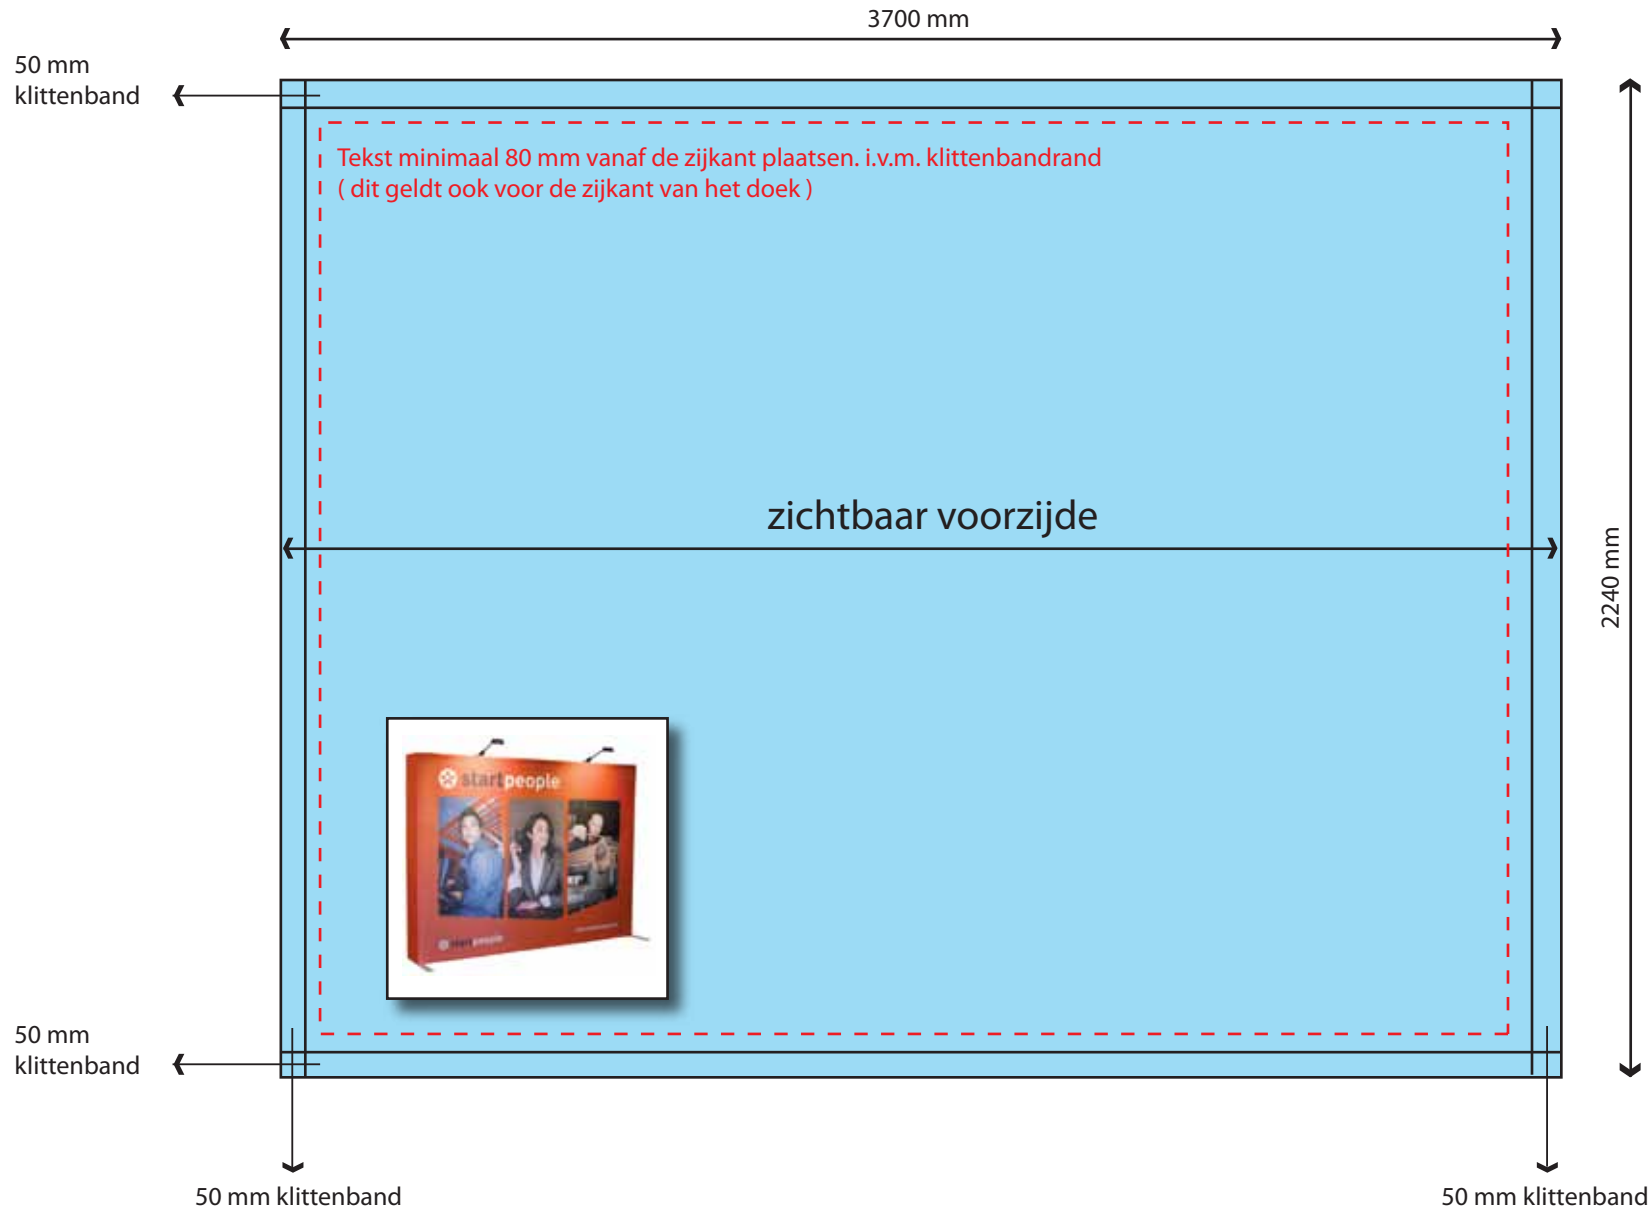

# Expolinc Soft Image 5x3 zonder zijkanten

rondom 25 mm afloop  
aanhouden, maat Soft Image  
5x3 inclusief afloop wordt  
3750x2290 mm

Wij adviseren u in het ontwerp  
geen witte vlakken  
> 0,5 m<sup>2</sup> te gebruiken.