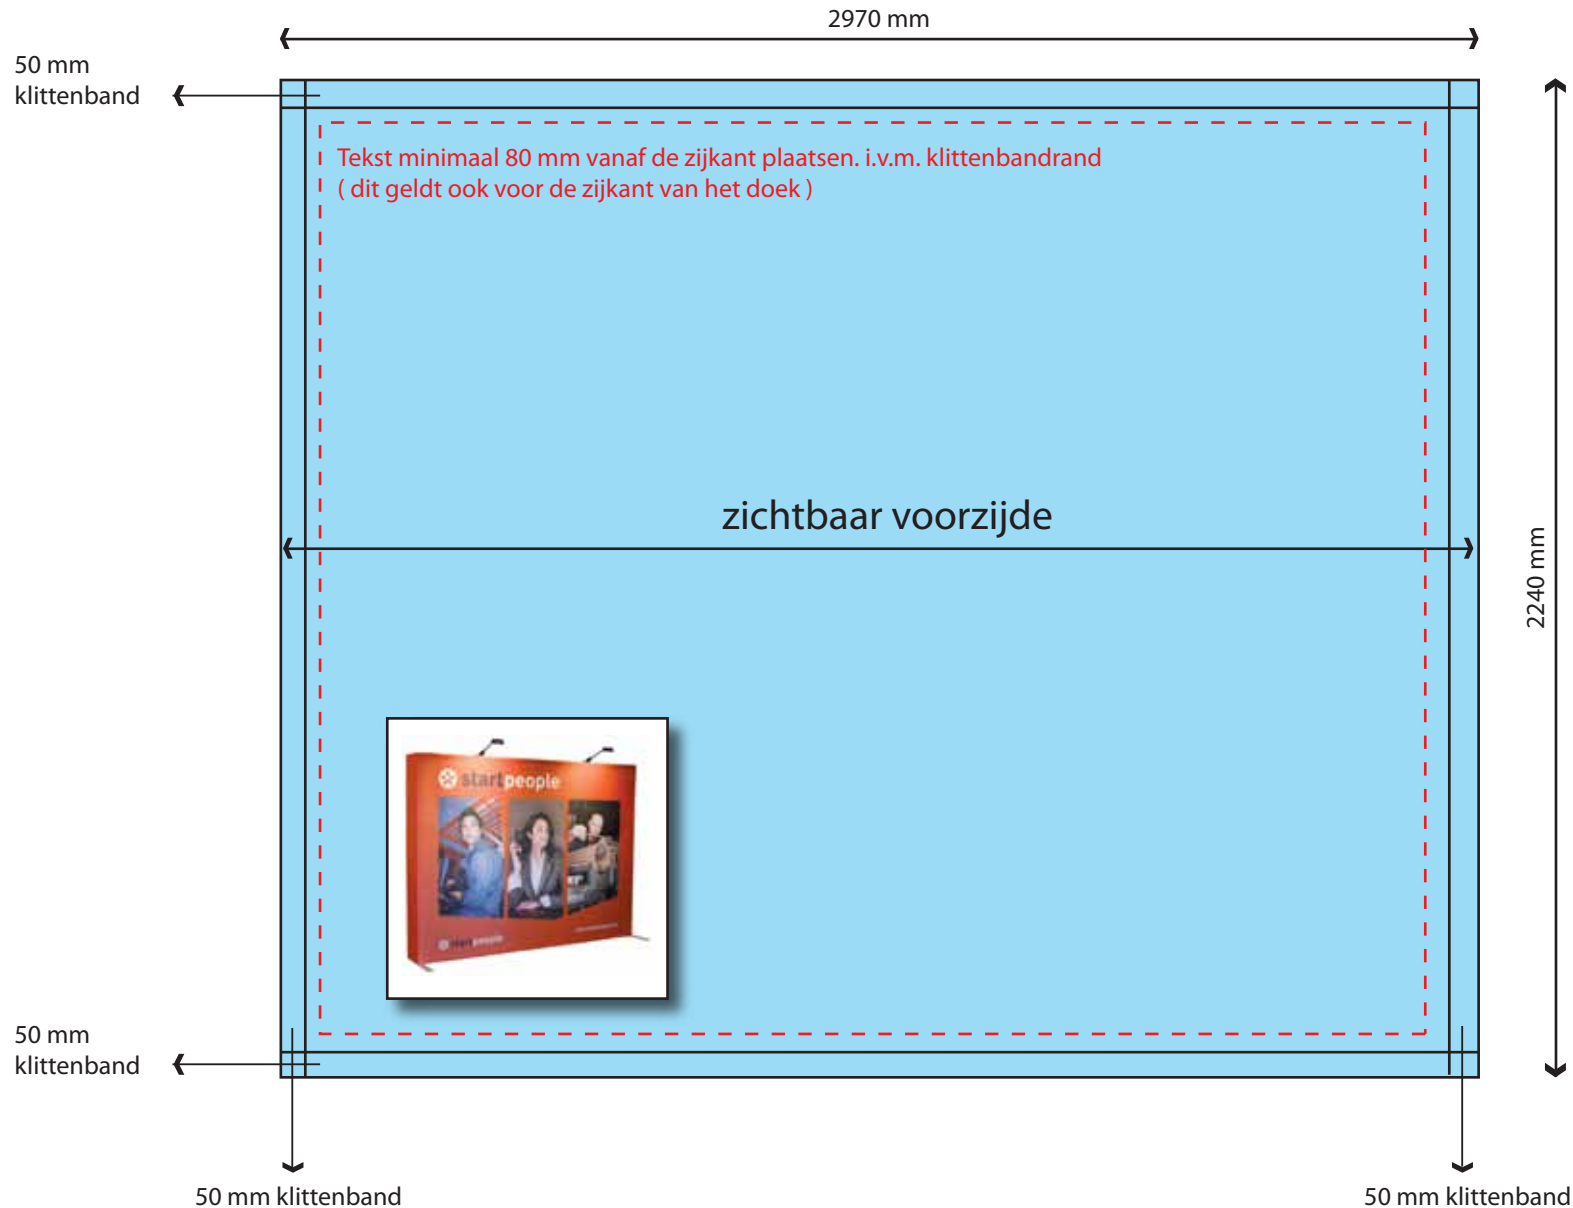

Expolinc Soft Image 4x3 zonder zijkanten

rondom 25 mm afloop
aanhouden, maat Soft Image
4x3 inclusief afloop wordt
3020x2290 mm

Wij adviseren u in het ontwerp
geen witte vlakken
> 0,5 m² te gebruiken.