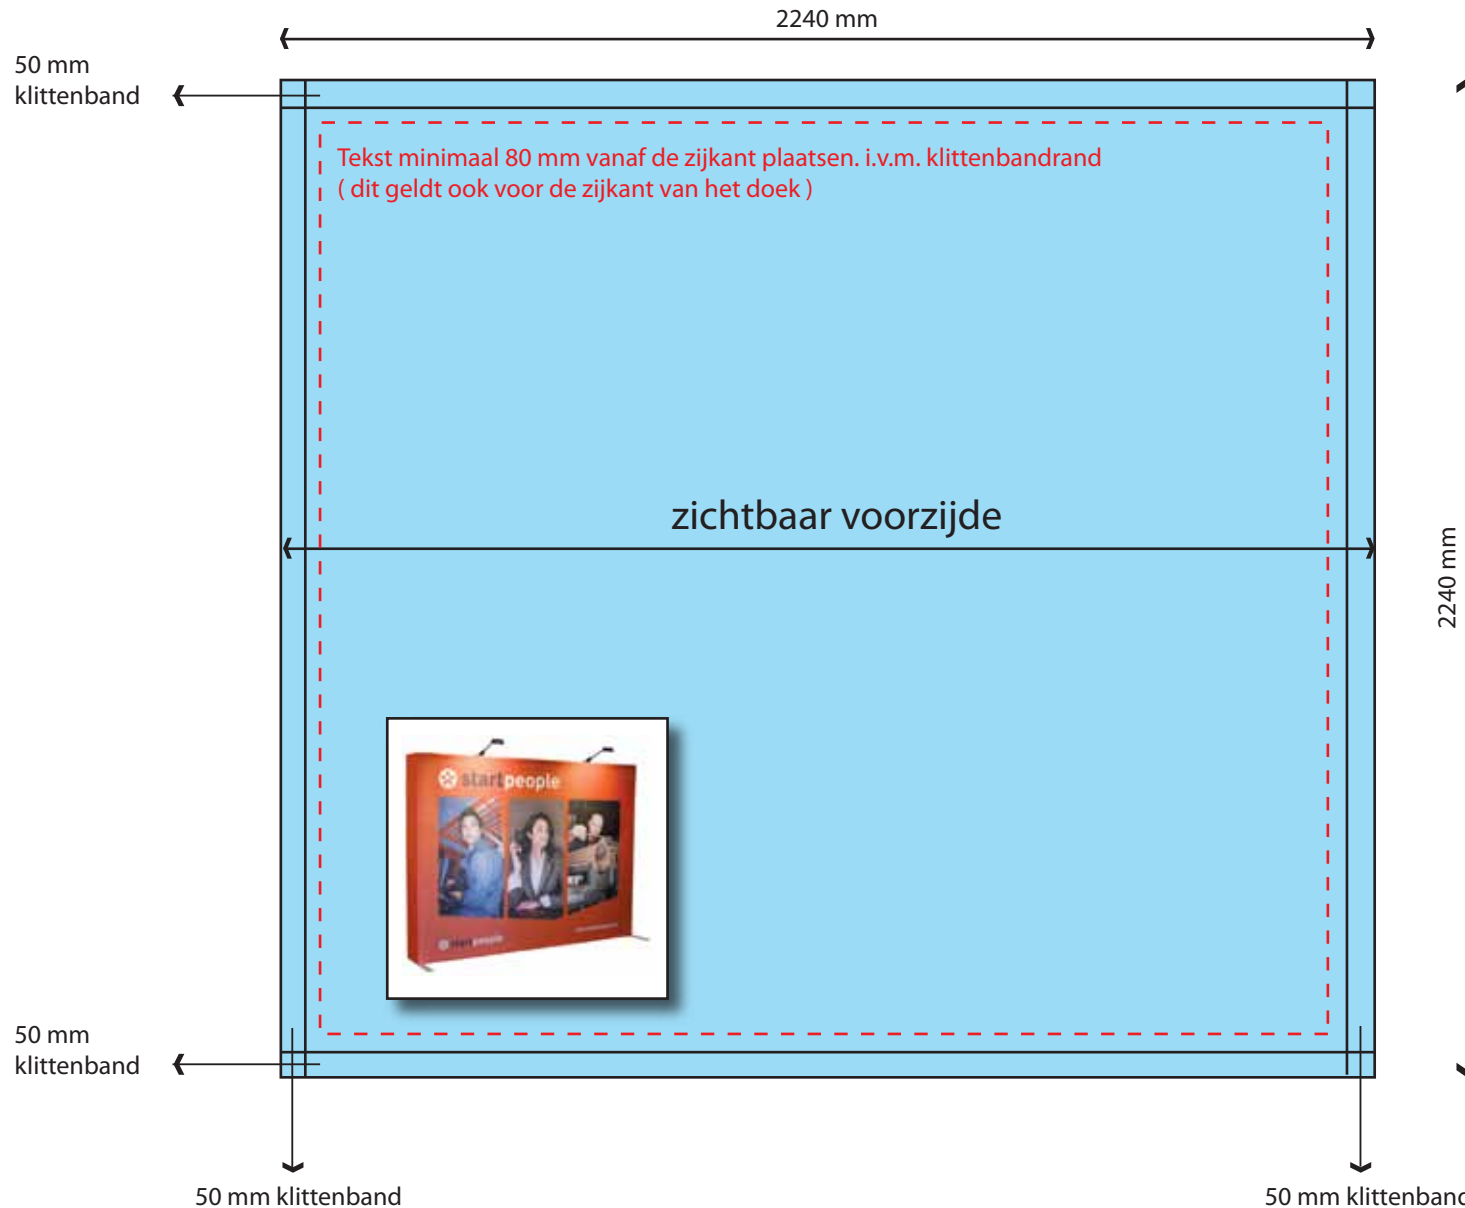

# Expolinc Soft Image 3x3 zonder zijkanten

rondom 25 mm afloop  
aanhouden, maat Soft Image  
3x3 inclusief afloop wordt  
2290x2290 mm

Wij adviseren u in het ontwerp  
geen witte vlakken  
> 0,5 m<sup>2</sup> te gebruiken.