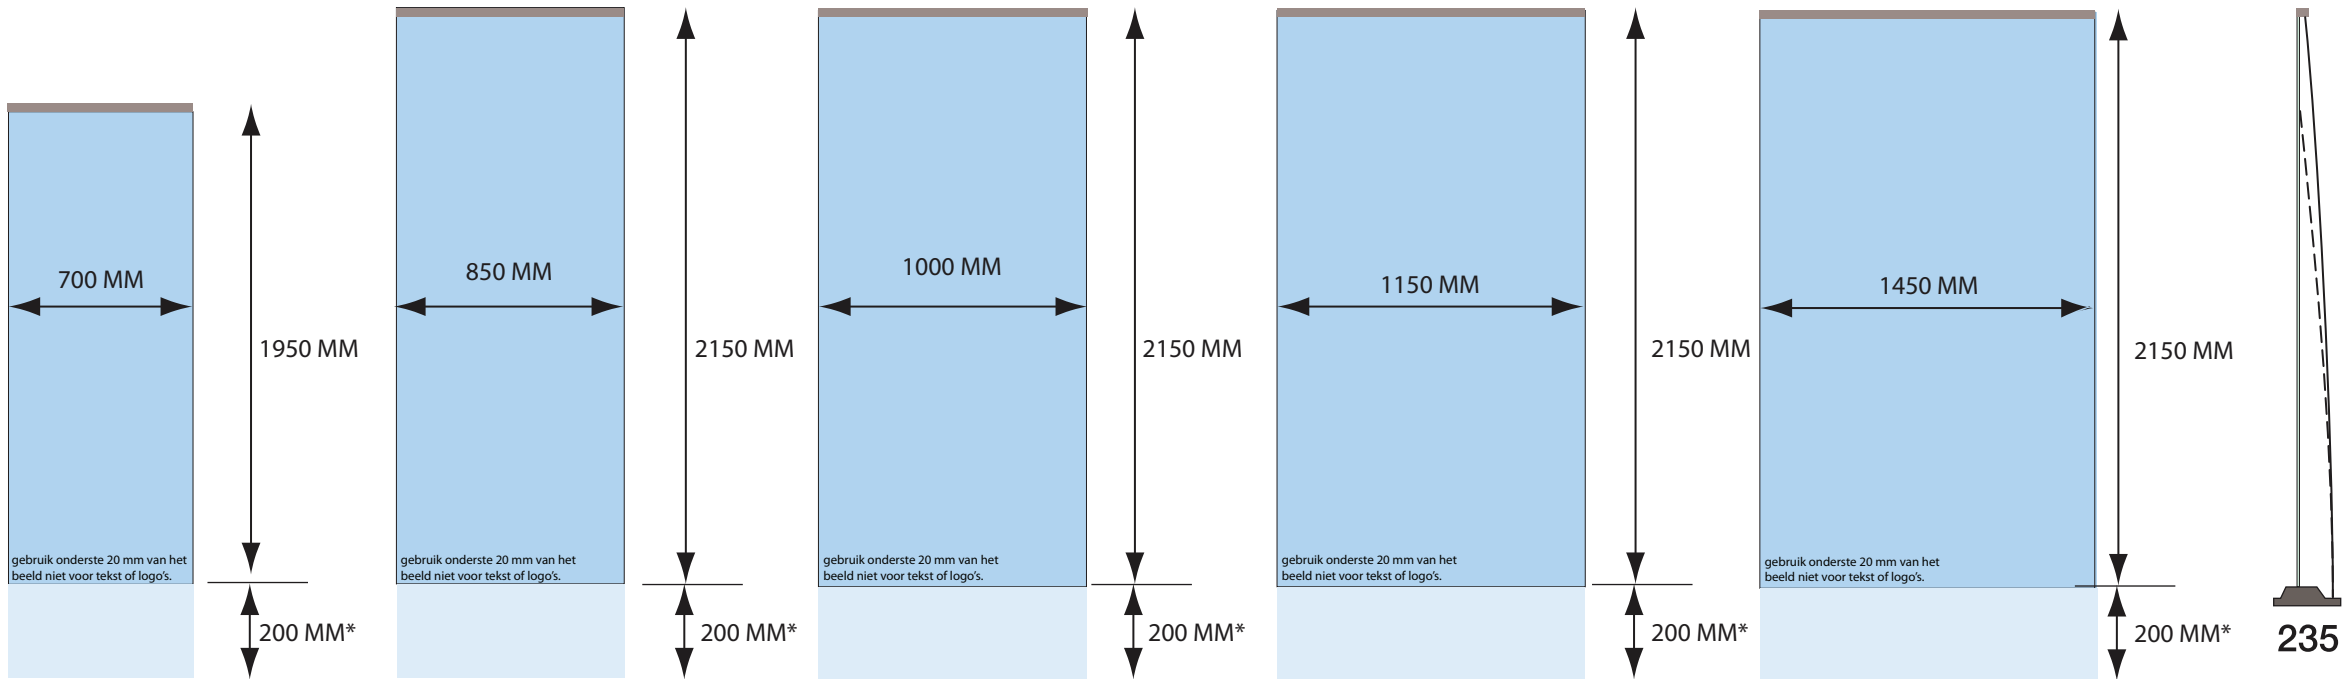

ROLL-UP

Display Concepts

© Display Concepts

*200 MM verdwijnt in het systeem