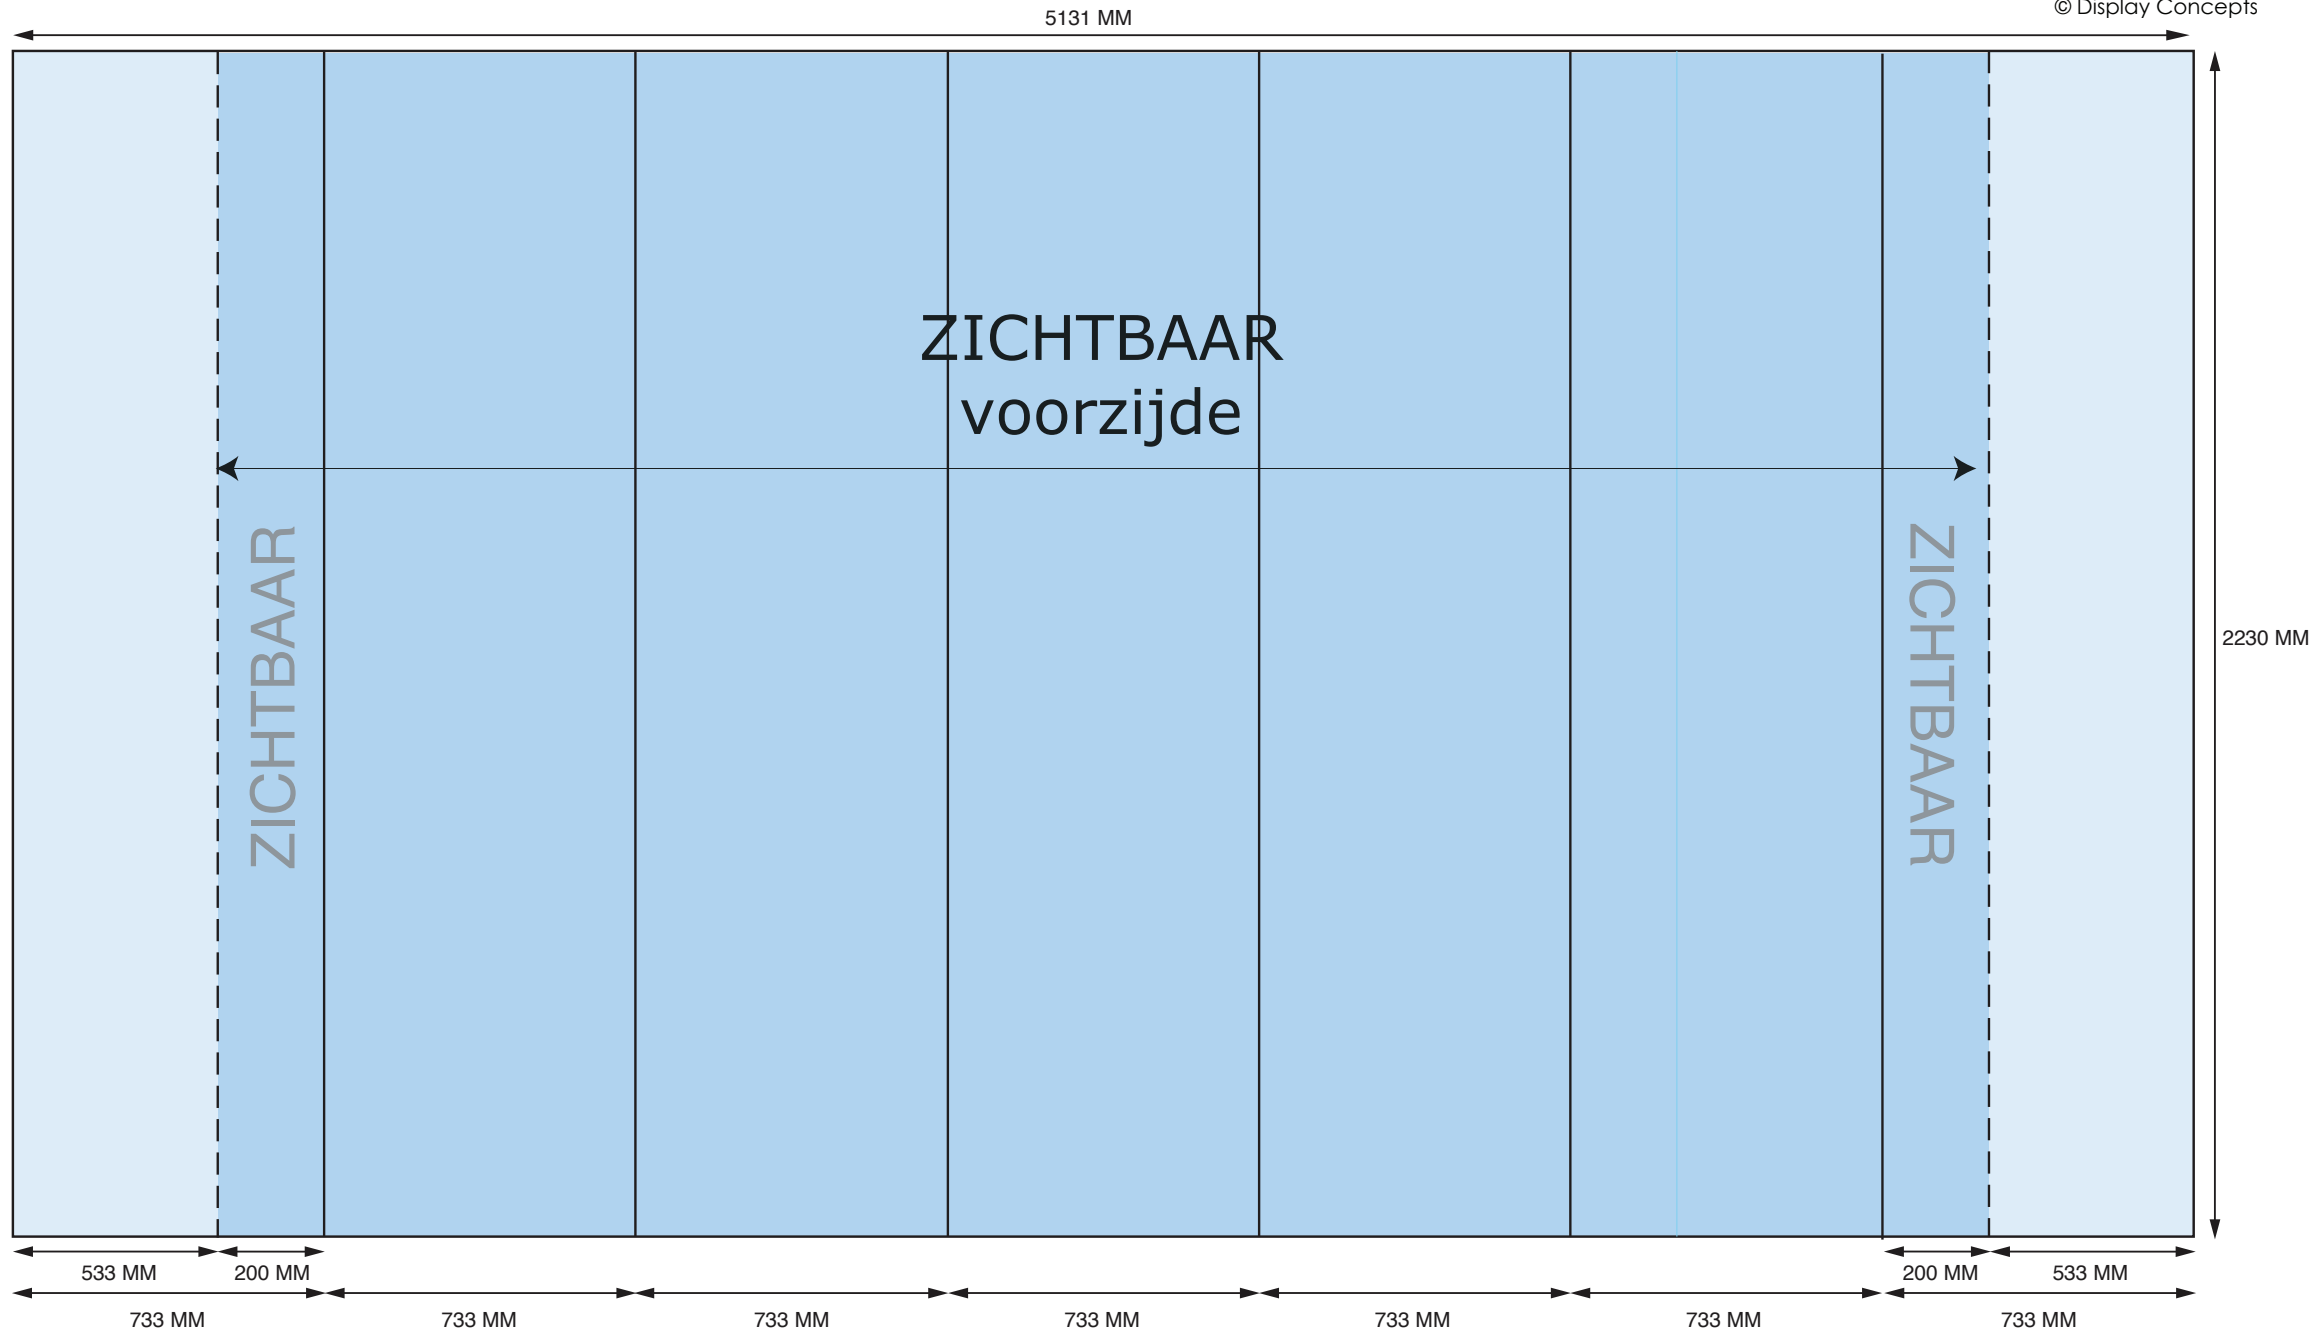

EXPOLINC POP-UP 5 X 3 RECHT

BEELDFORMAAT 25% = 1099,5 X 557,5 MM
ZICHTFORMAAT 25% = 833 X 557,5 MM