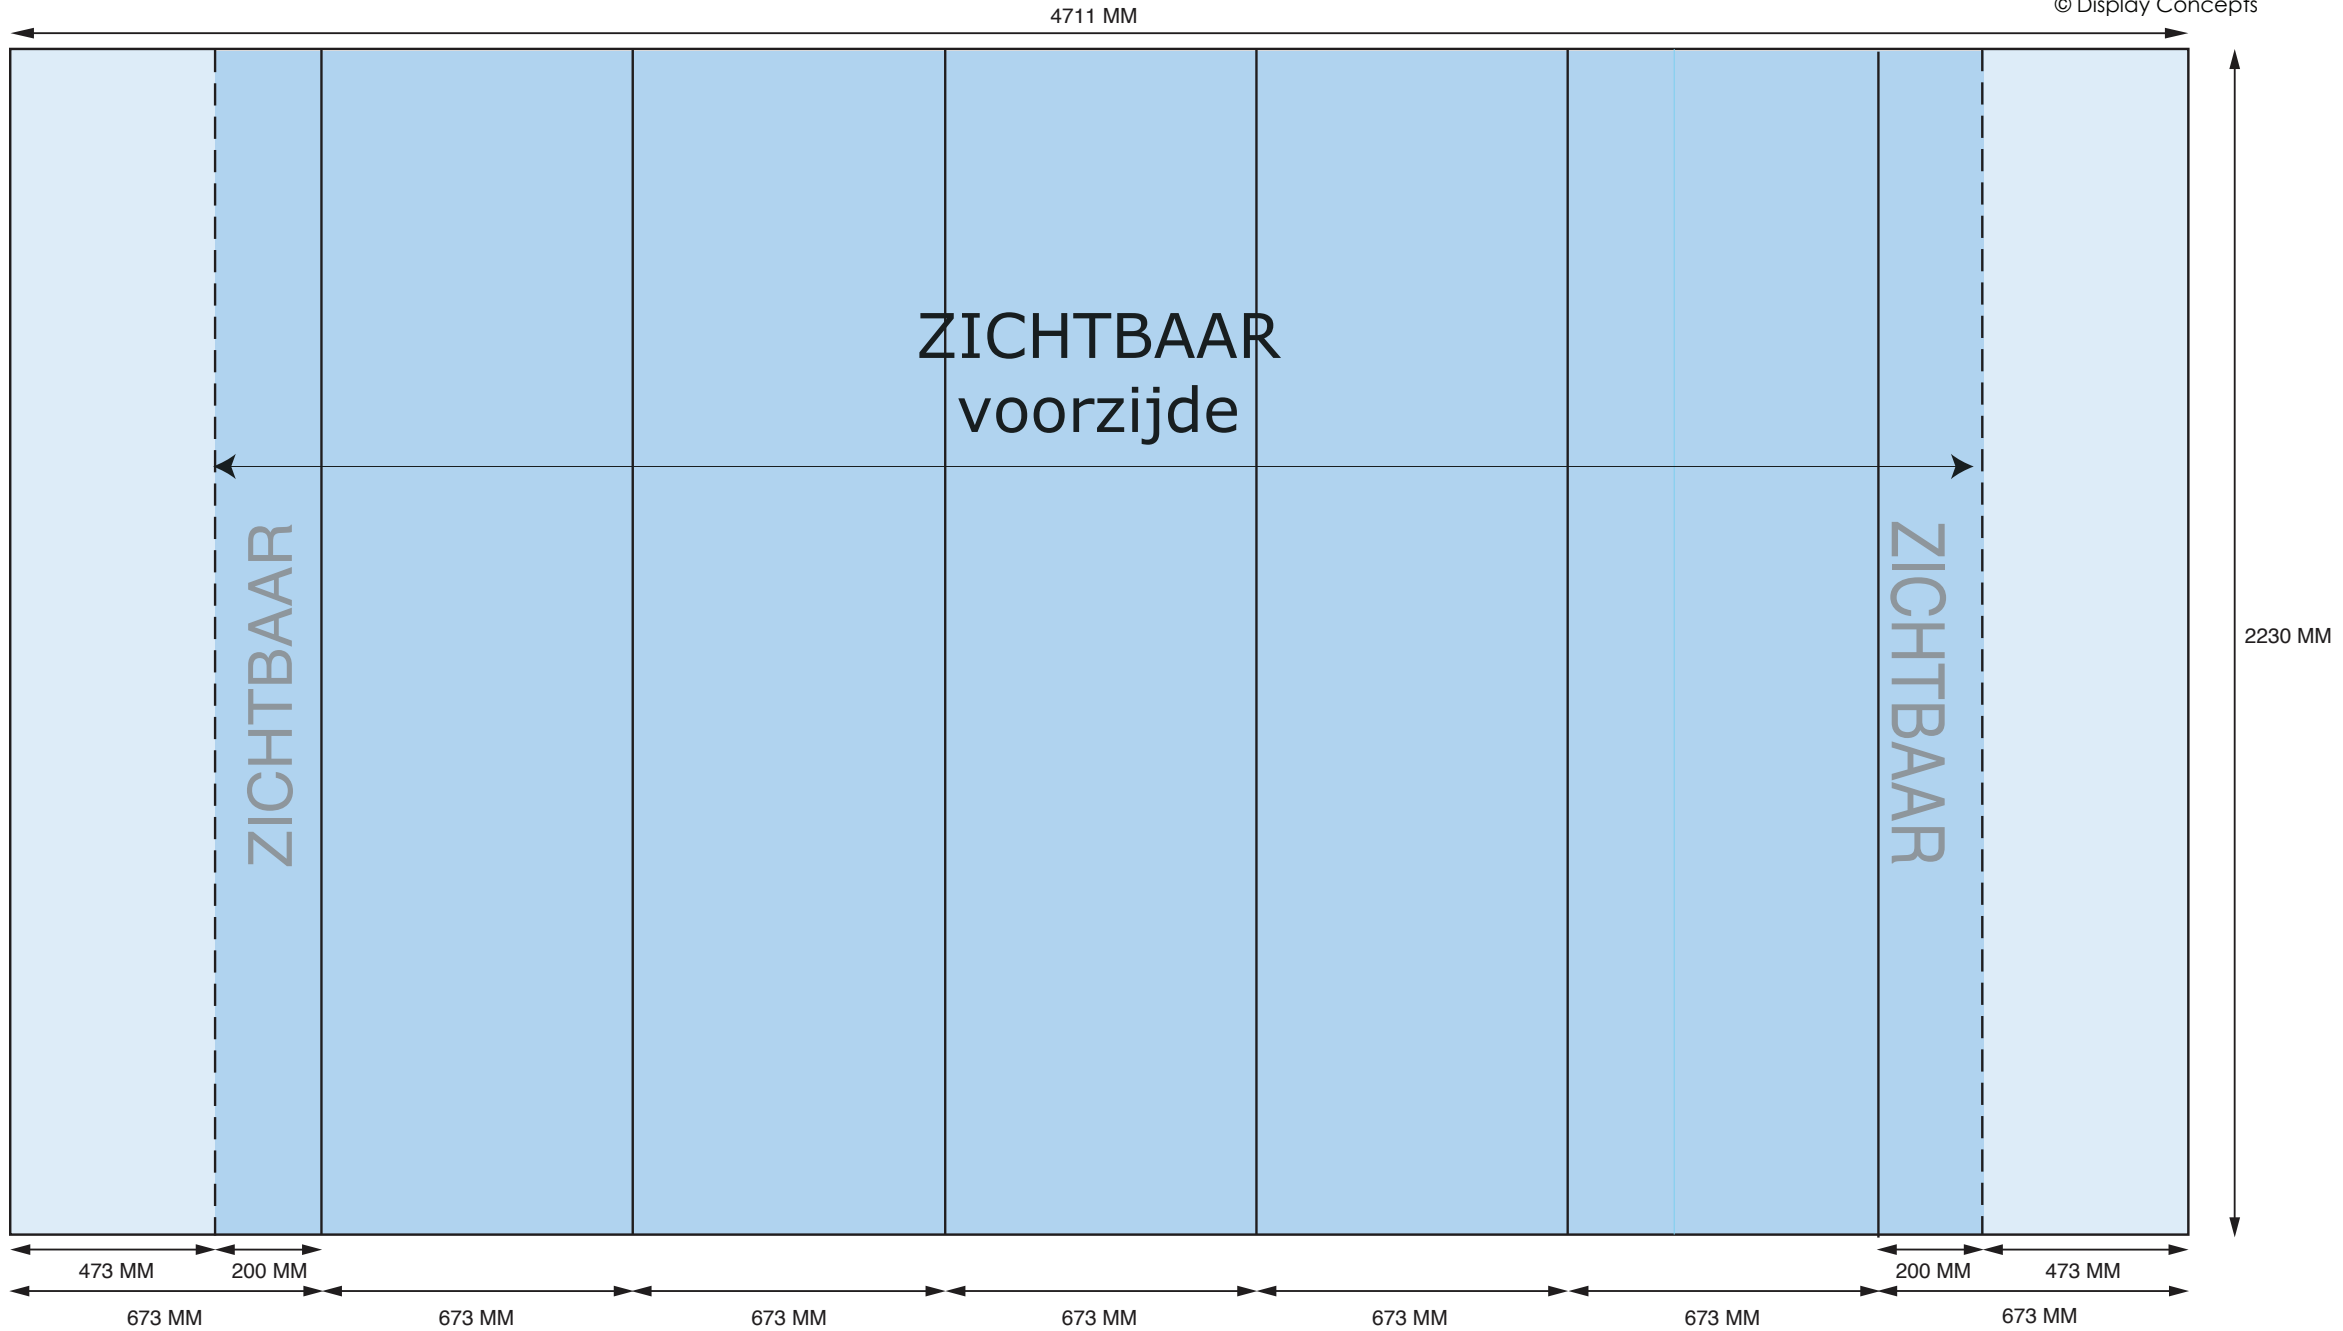

EXPOLINC POP-UP

5 X 3 GEBOGEN

BEELDFORMAAT 25% = 1009,5 X 557,5 MM
ZICHTFORMAAT 25% = 773 X 557,5 MM