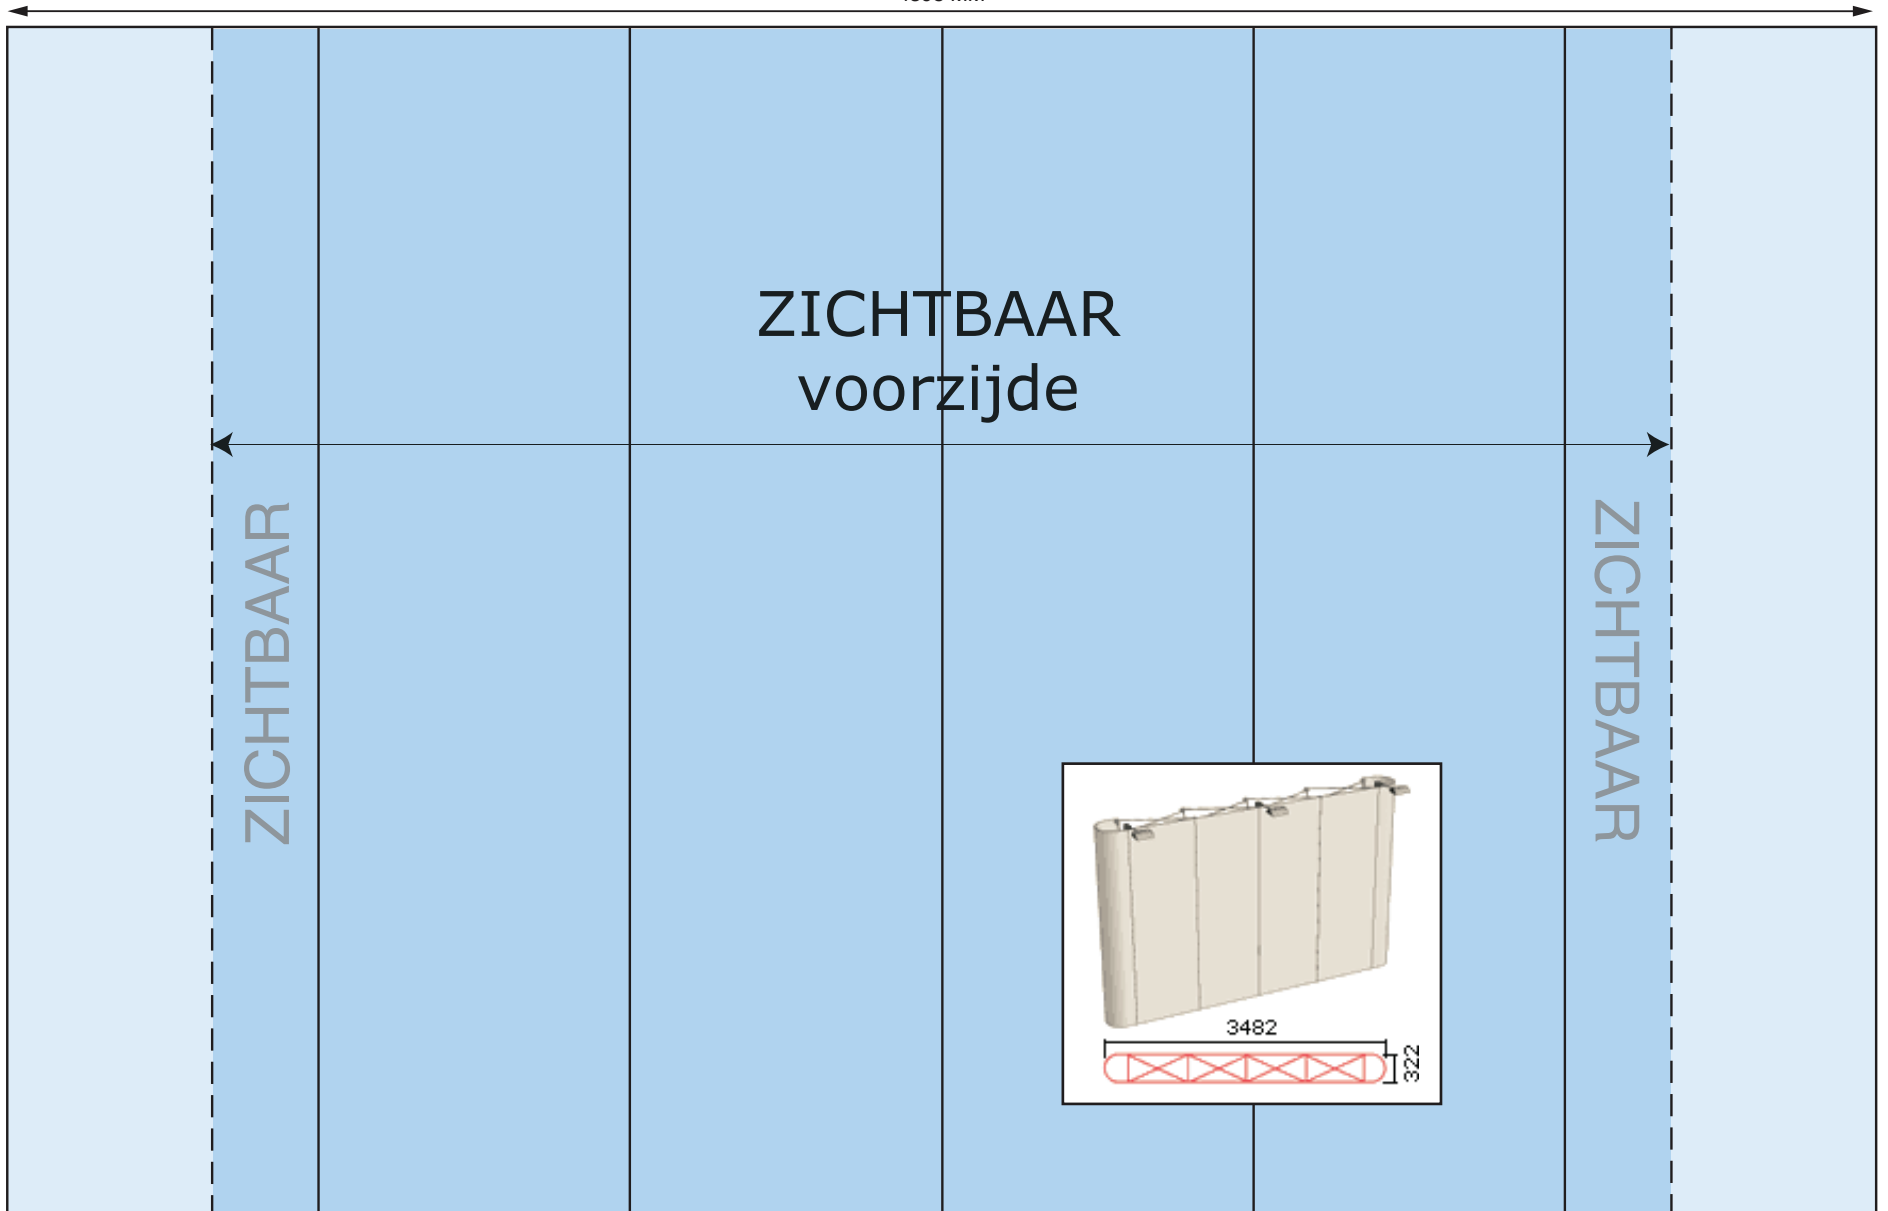

EXPOLINC POP-UP 4 X 3 RECHT

4398 MM

2230 MM

ZICHTBAAR
voorzijde

ZICHTBAAR

ZICHTBAAR

BEELDFORMAAT	25% = 1099,5 X 557,5 MM
ZICHTFORMAAT	25% = 833 X 557,5 MM