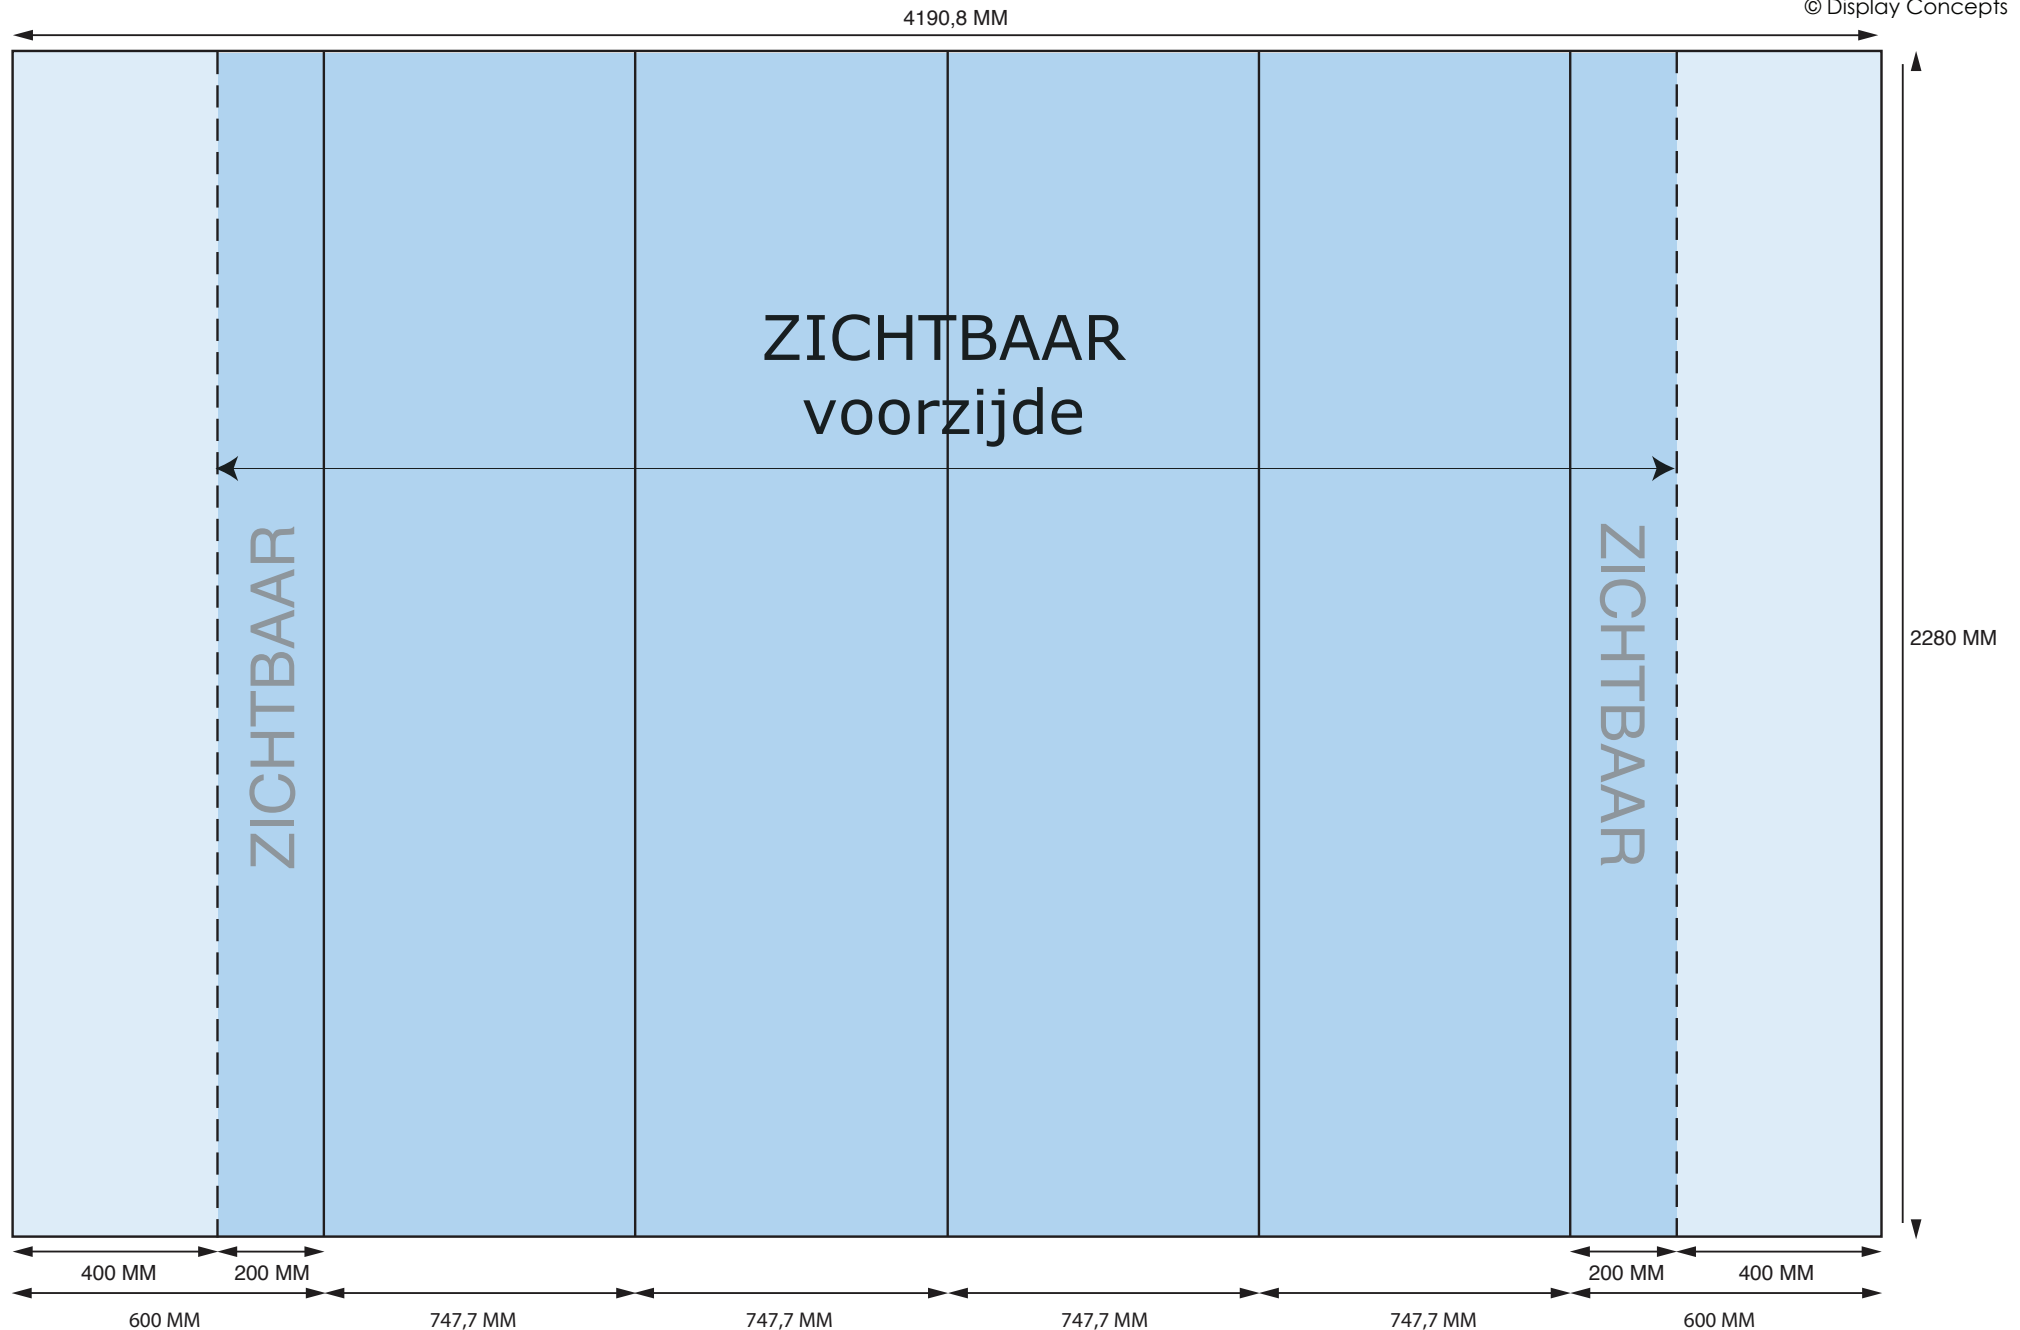

# NOMADIC INSTAND 4 X 3

BEELDFORMAAT 25% = 1047,7 X 570 MM  
ZICHTFORMAAT 25% = 3390,8 X 570 MM