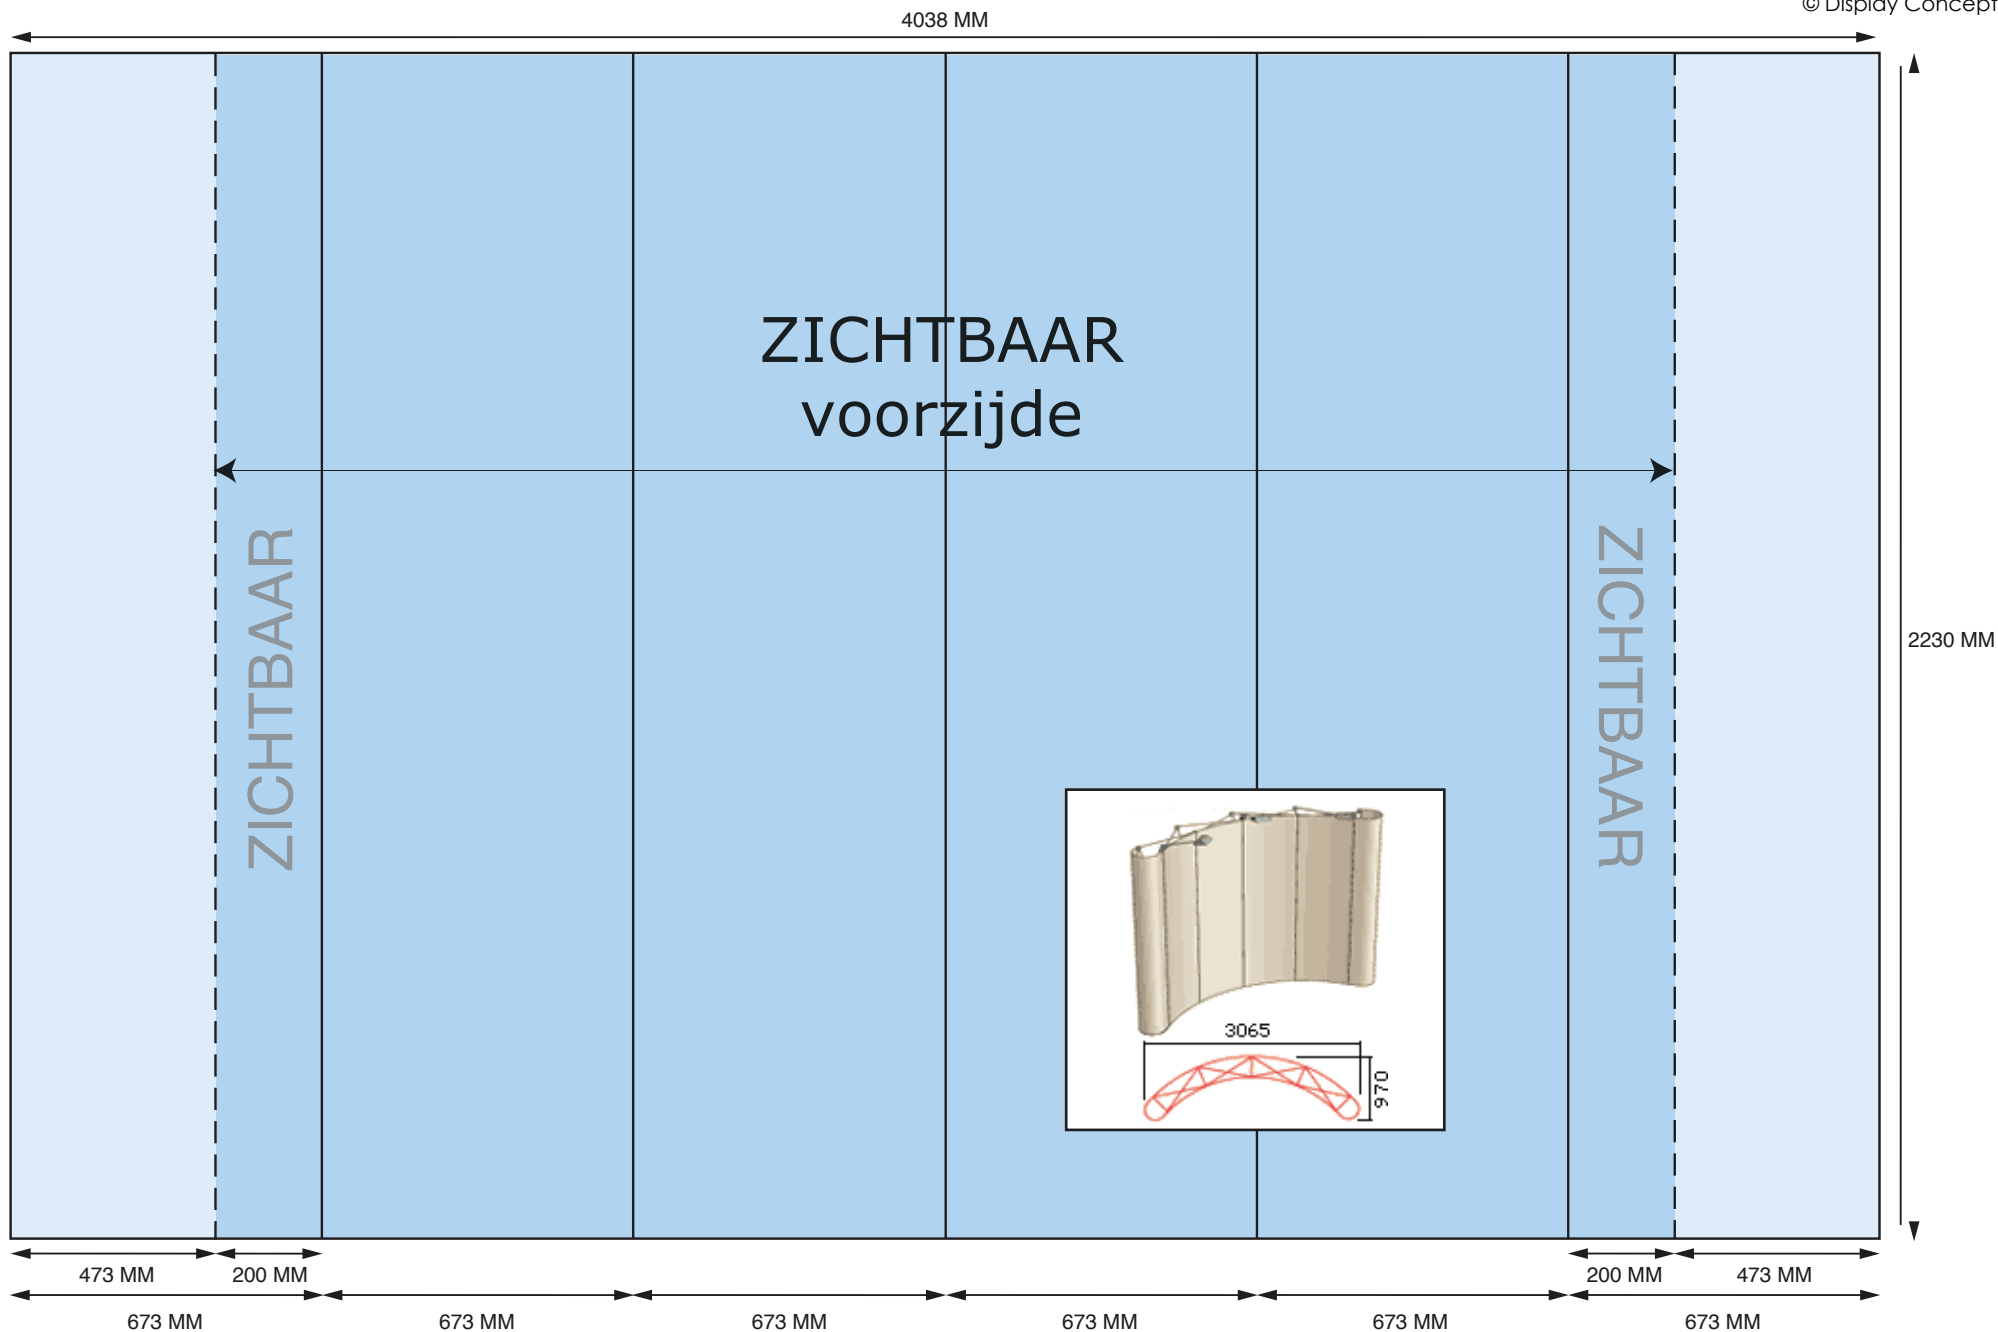

EXPOLINC POP-UP 4 X 3 GEBOGEN

BEELDFORMAAT 25% = 1009,5 X 557,5 MM
ZICHTFORMAAT 25% = 773 X 557,5 MM