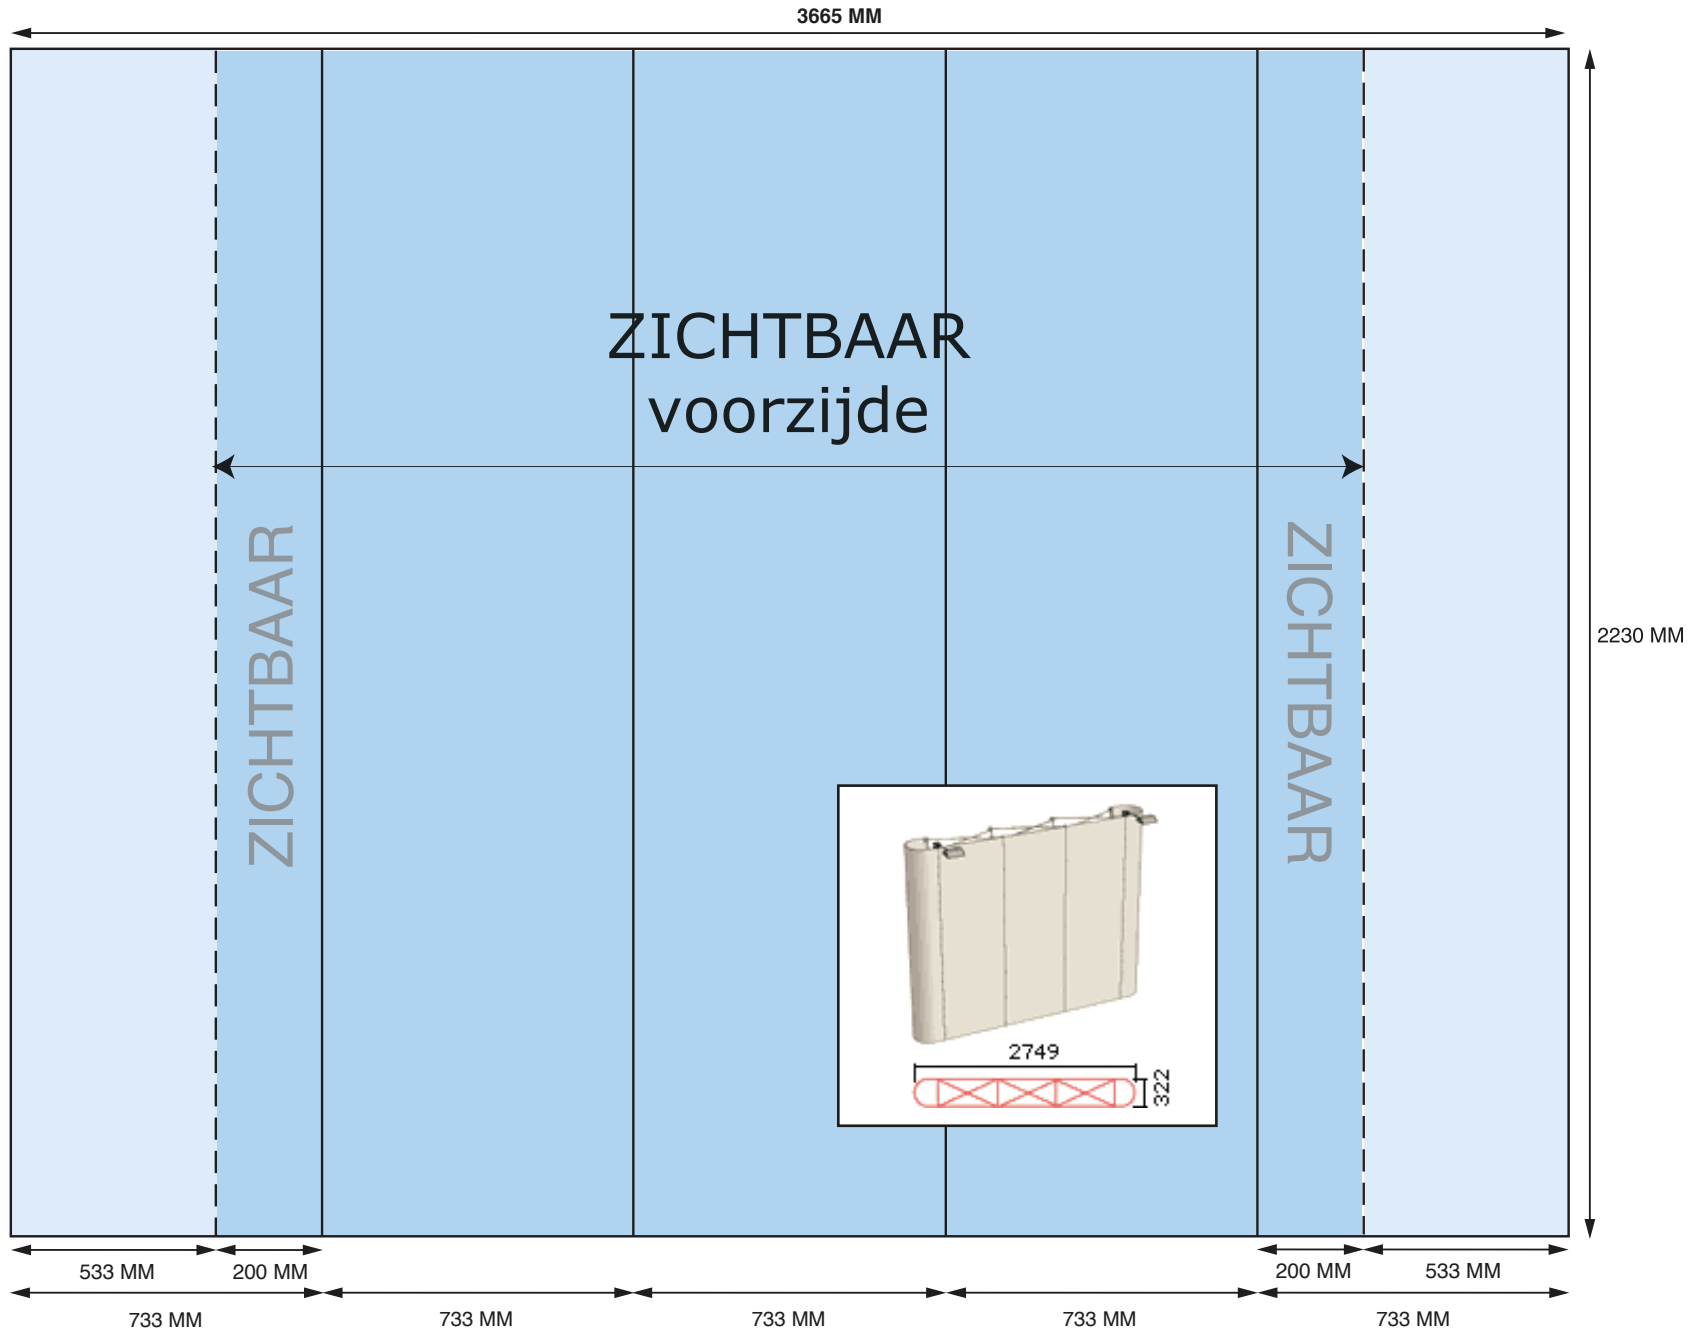

EXPOLINC POP-UP 3 x 3 RECHT

BEELDFORMAAT 25% = 916,25 X 557,5 MM
 ZICHTFORMAAT 25% = 649,75 X 557,5 MM