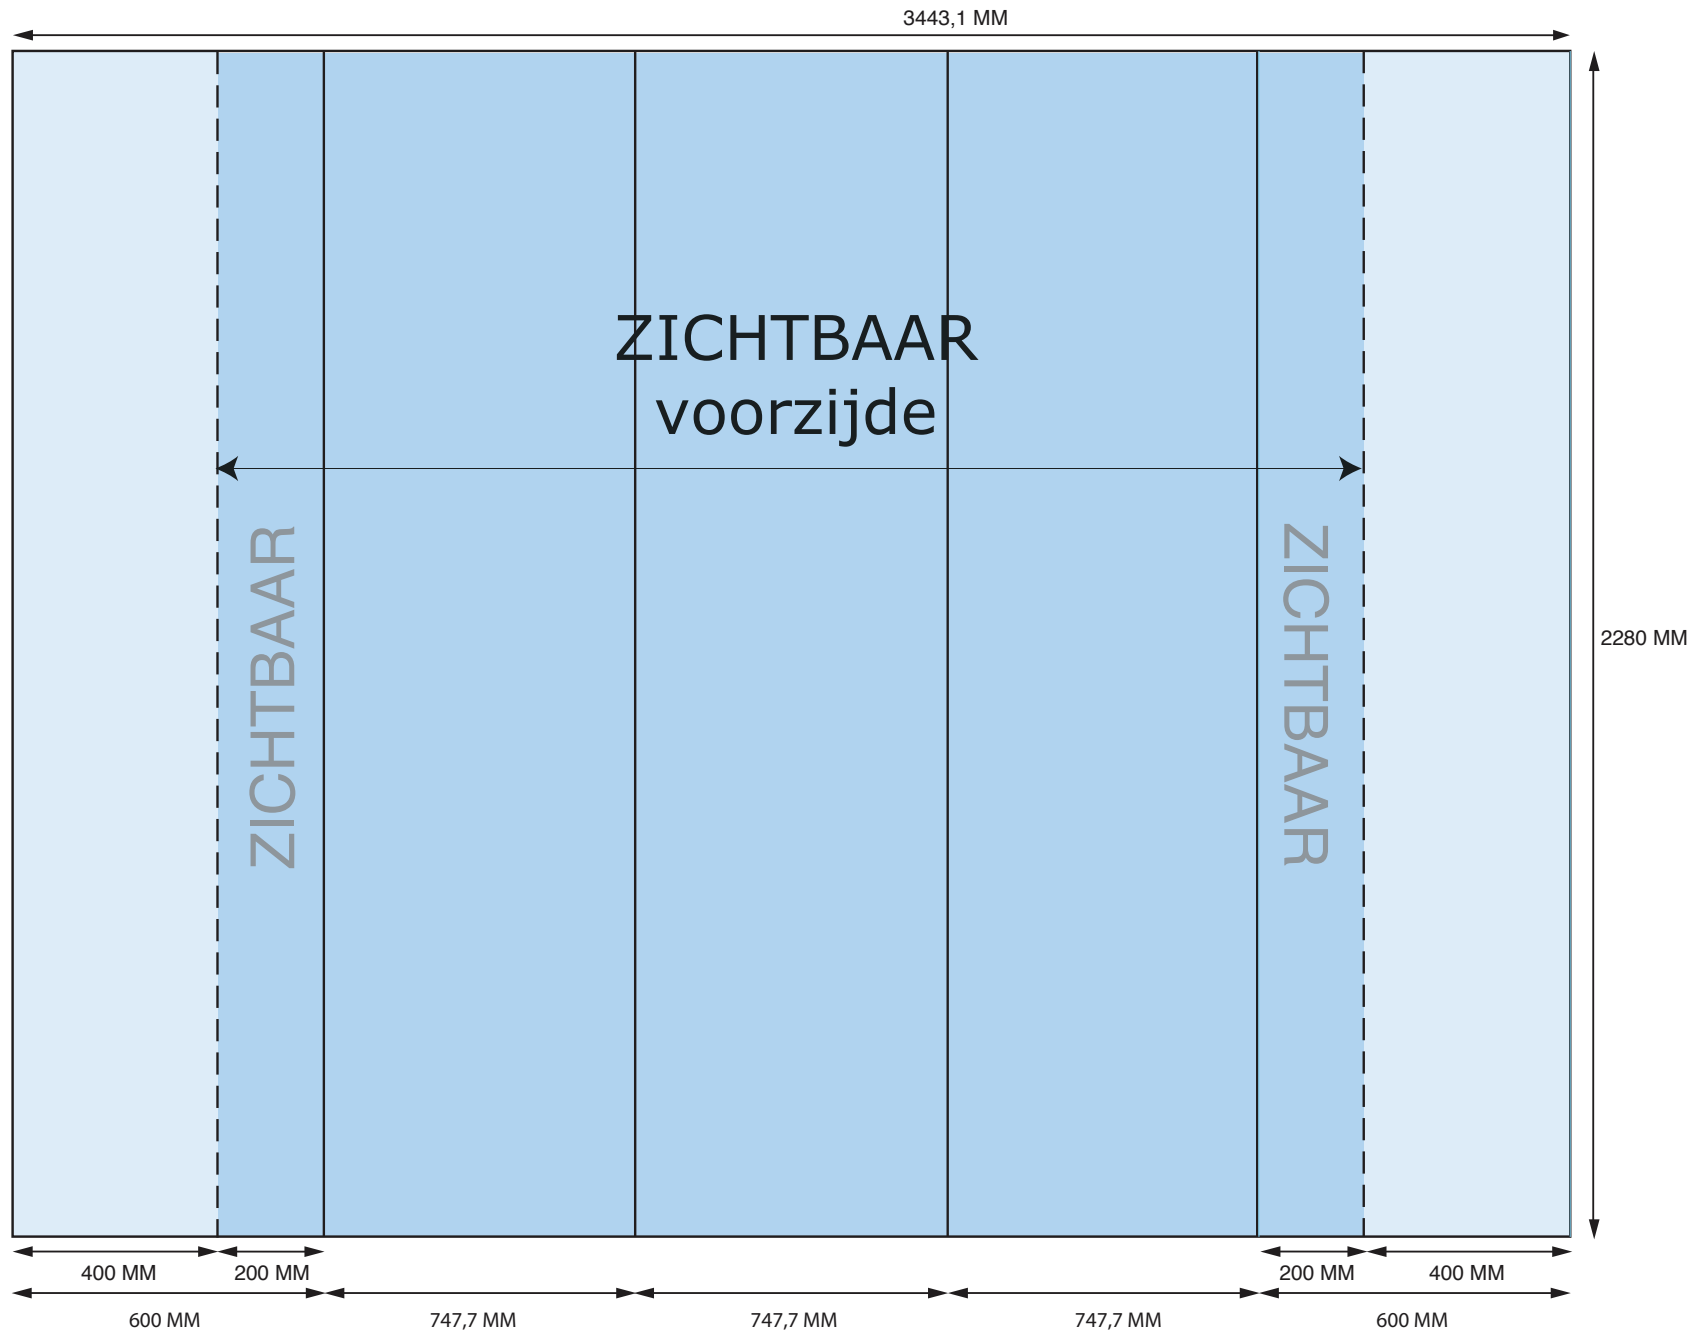

# NOMADIC INSTAND 3 X 3

BEELDFORMAAT 25% = 860,8 X 570 MM  
ZICHTFORMAAT 25% = 660,8 X 570 MM