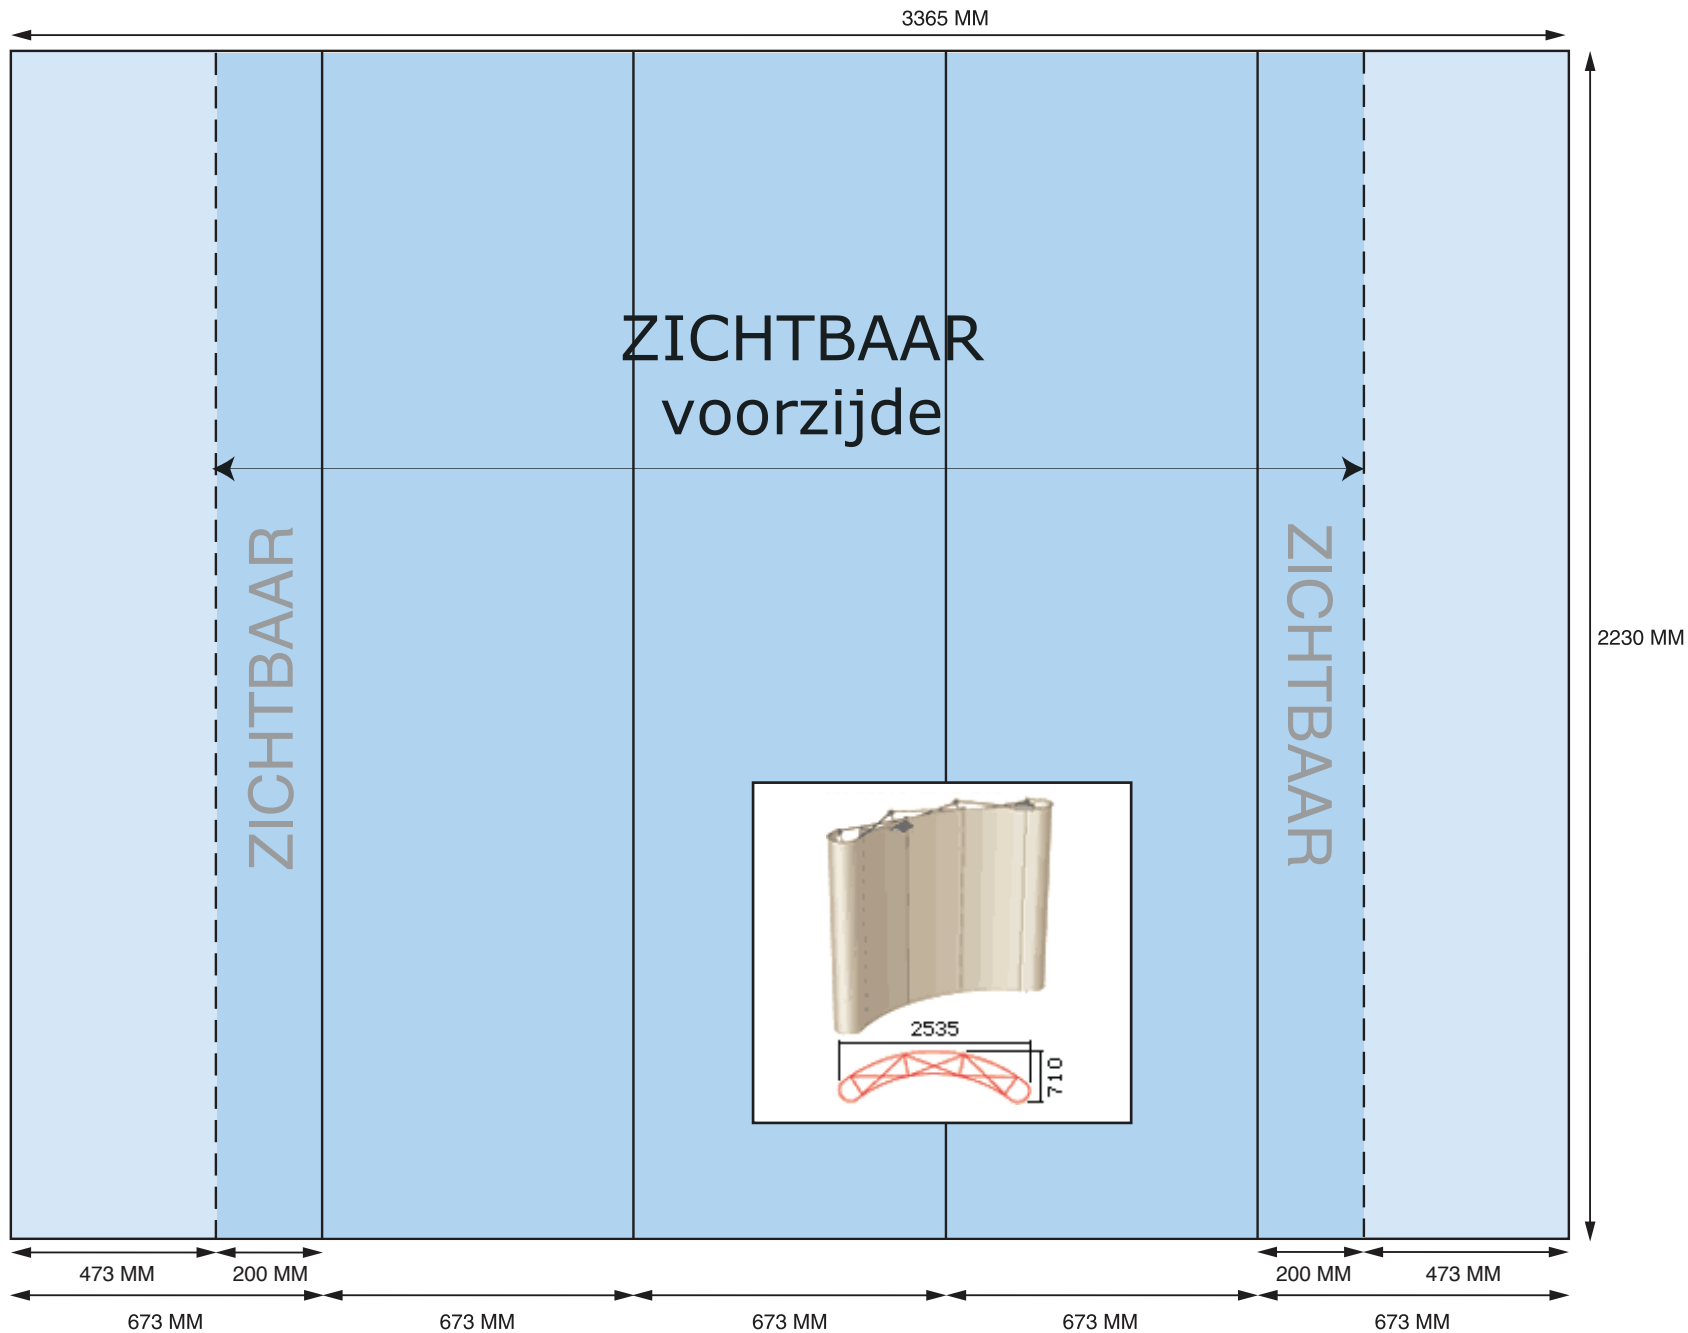

# EXPOLINC POP-UP 3 X 3 GEBOGEN

BEELDFORMAAT 25% = 841,3 X 557,5 MM  
ZICHTFORMAAT 25% = 604,75 X 557,5 MM