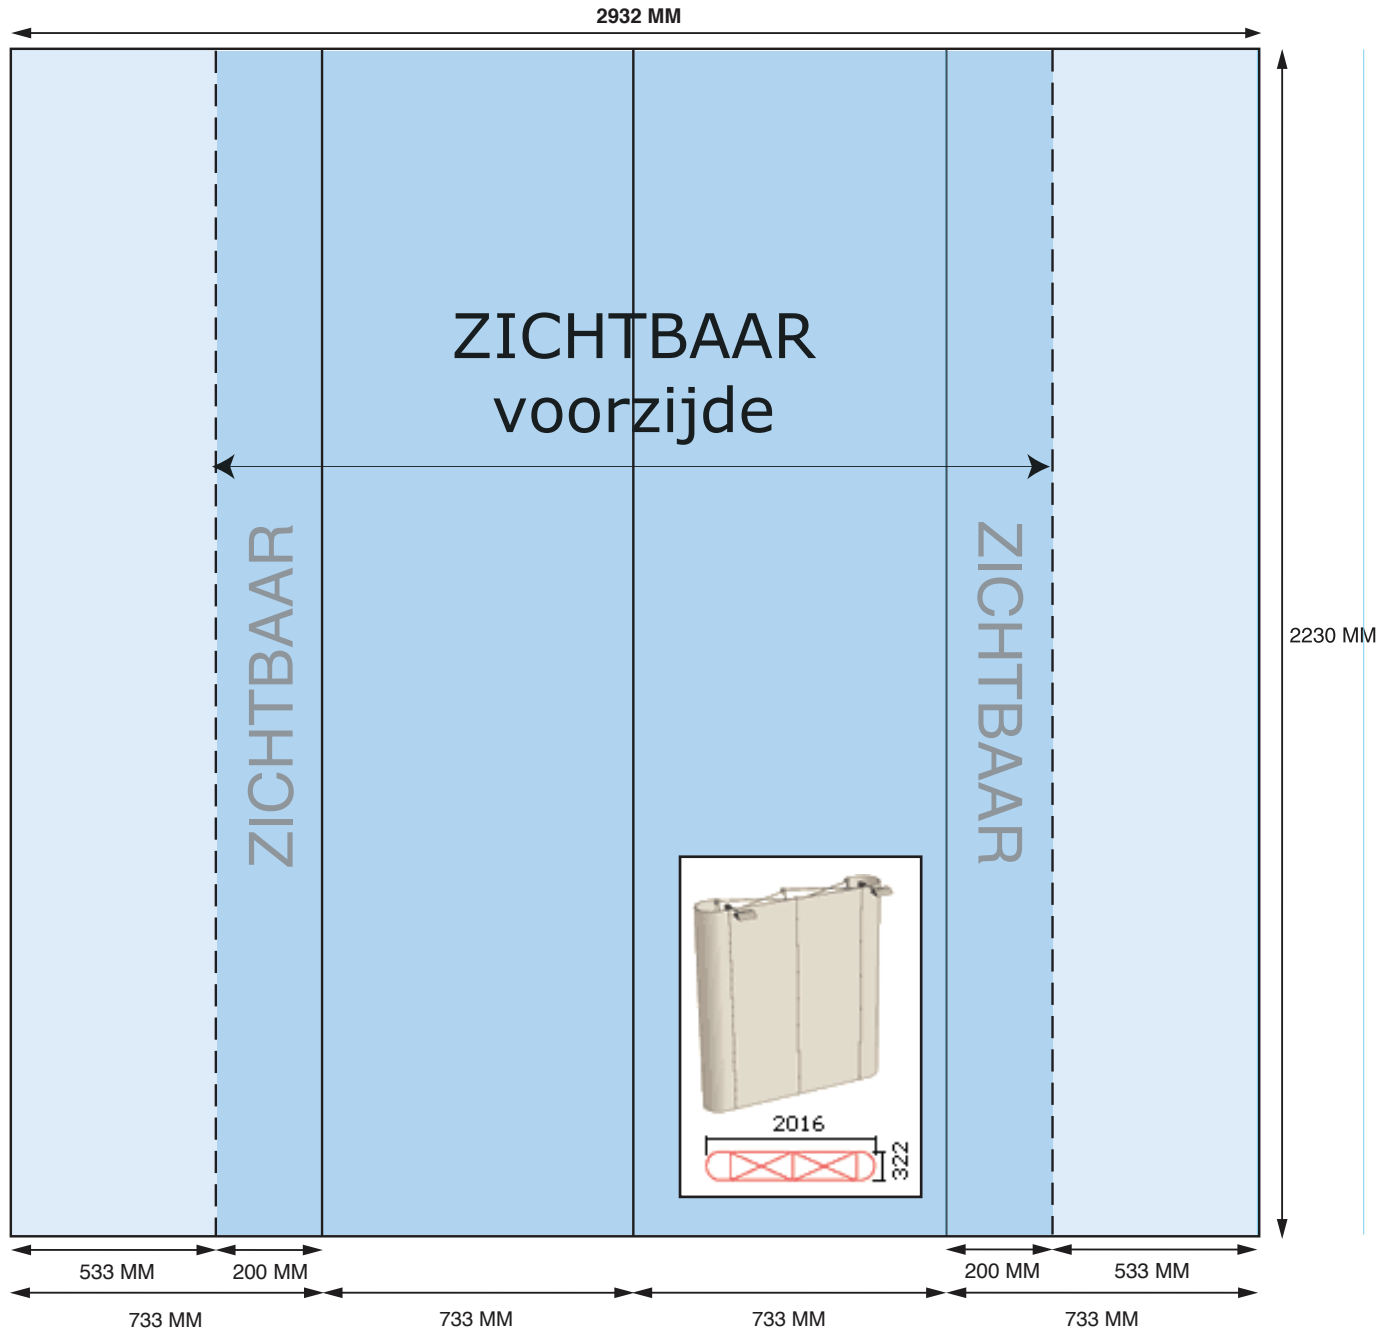

EXPOLINC POP-UP 2 x 3 RECHT

BEELDFORMAAT	25% = 916,25 X 557,5 MM
ZICHTFORMAAT	25% = 649,75 X 557,5 MM