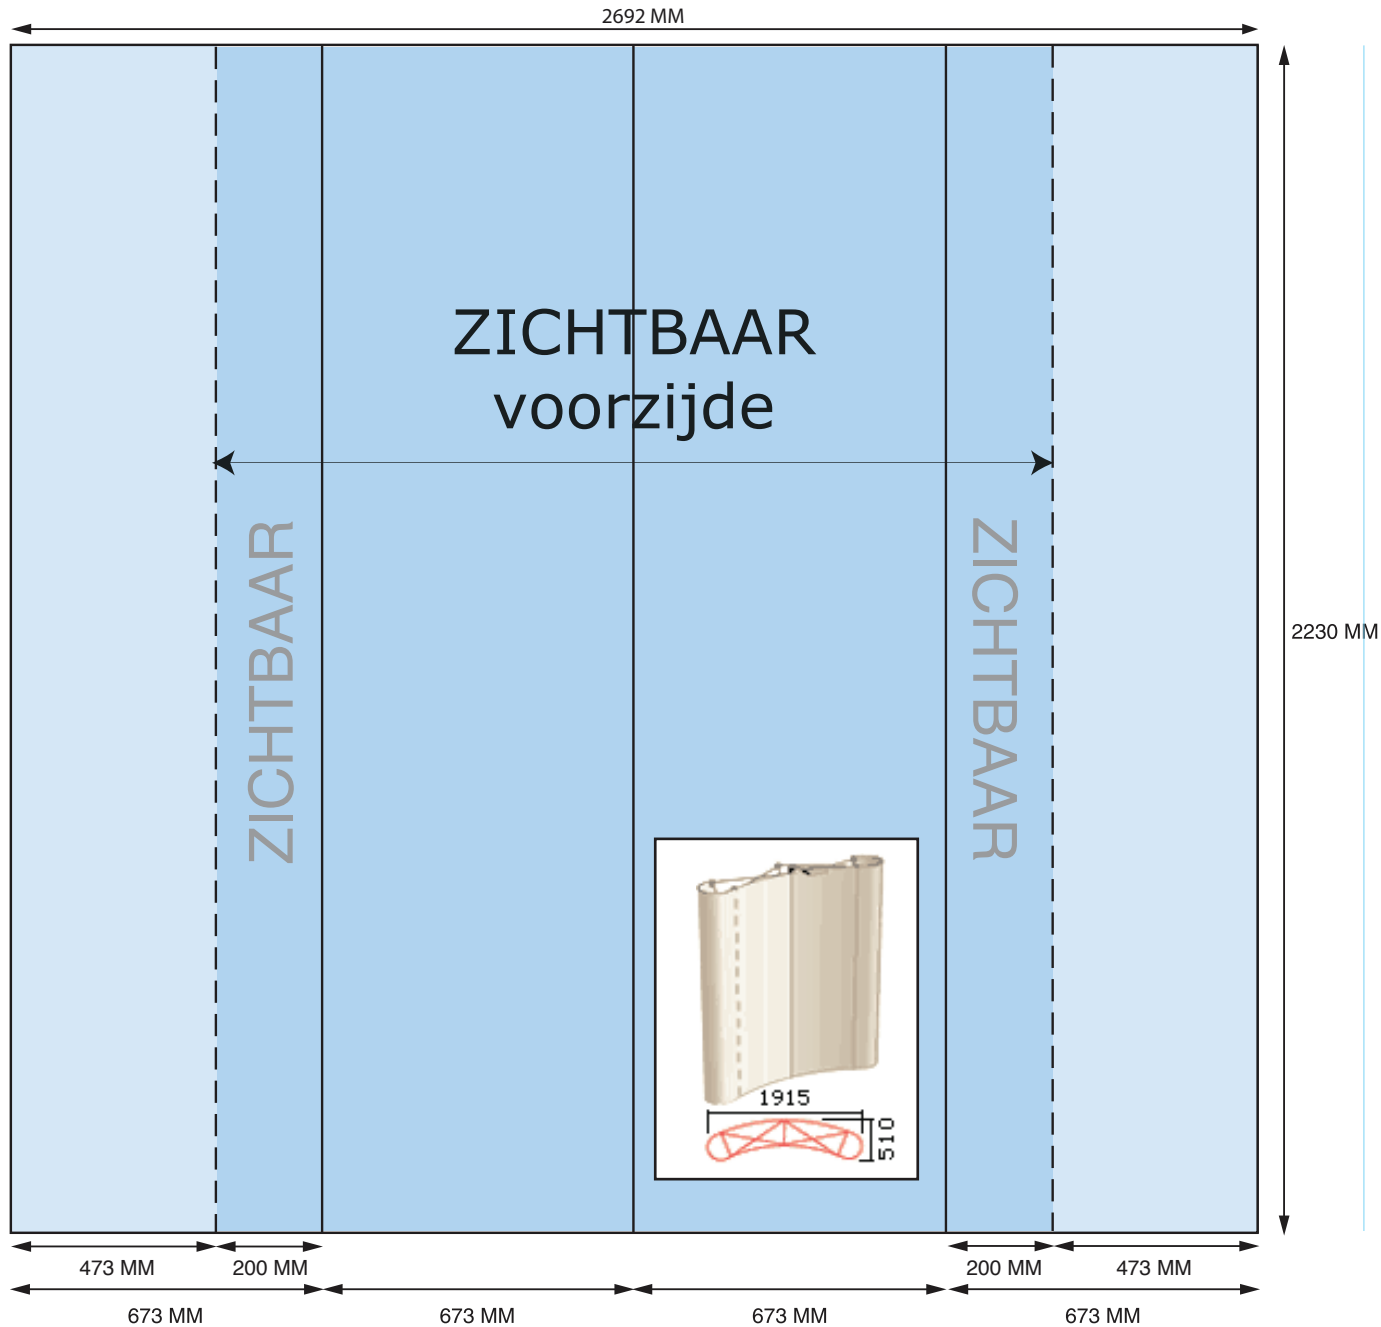

EXPOLINC POP-UP 2 X 3 GEBOGEN

BEELDFORMAAT 25% = 841,3 X 557,5 MM
ZICHTFORMAAT 25% = 604,75 X 557,5 MM