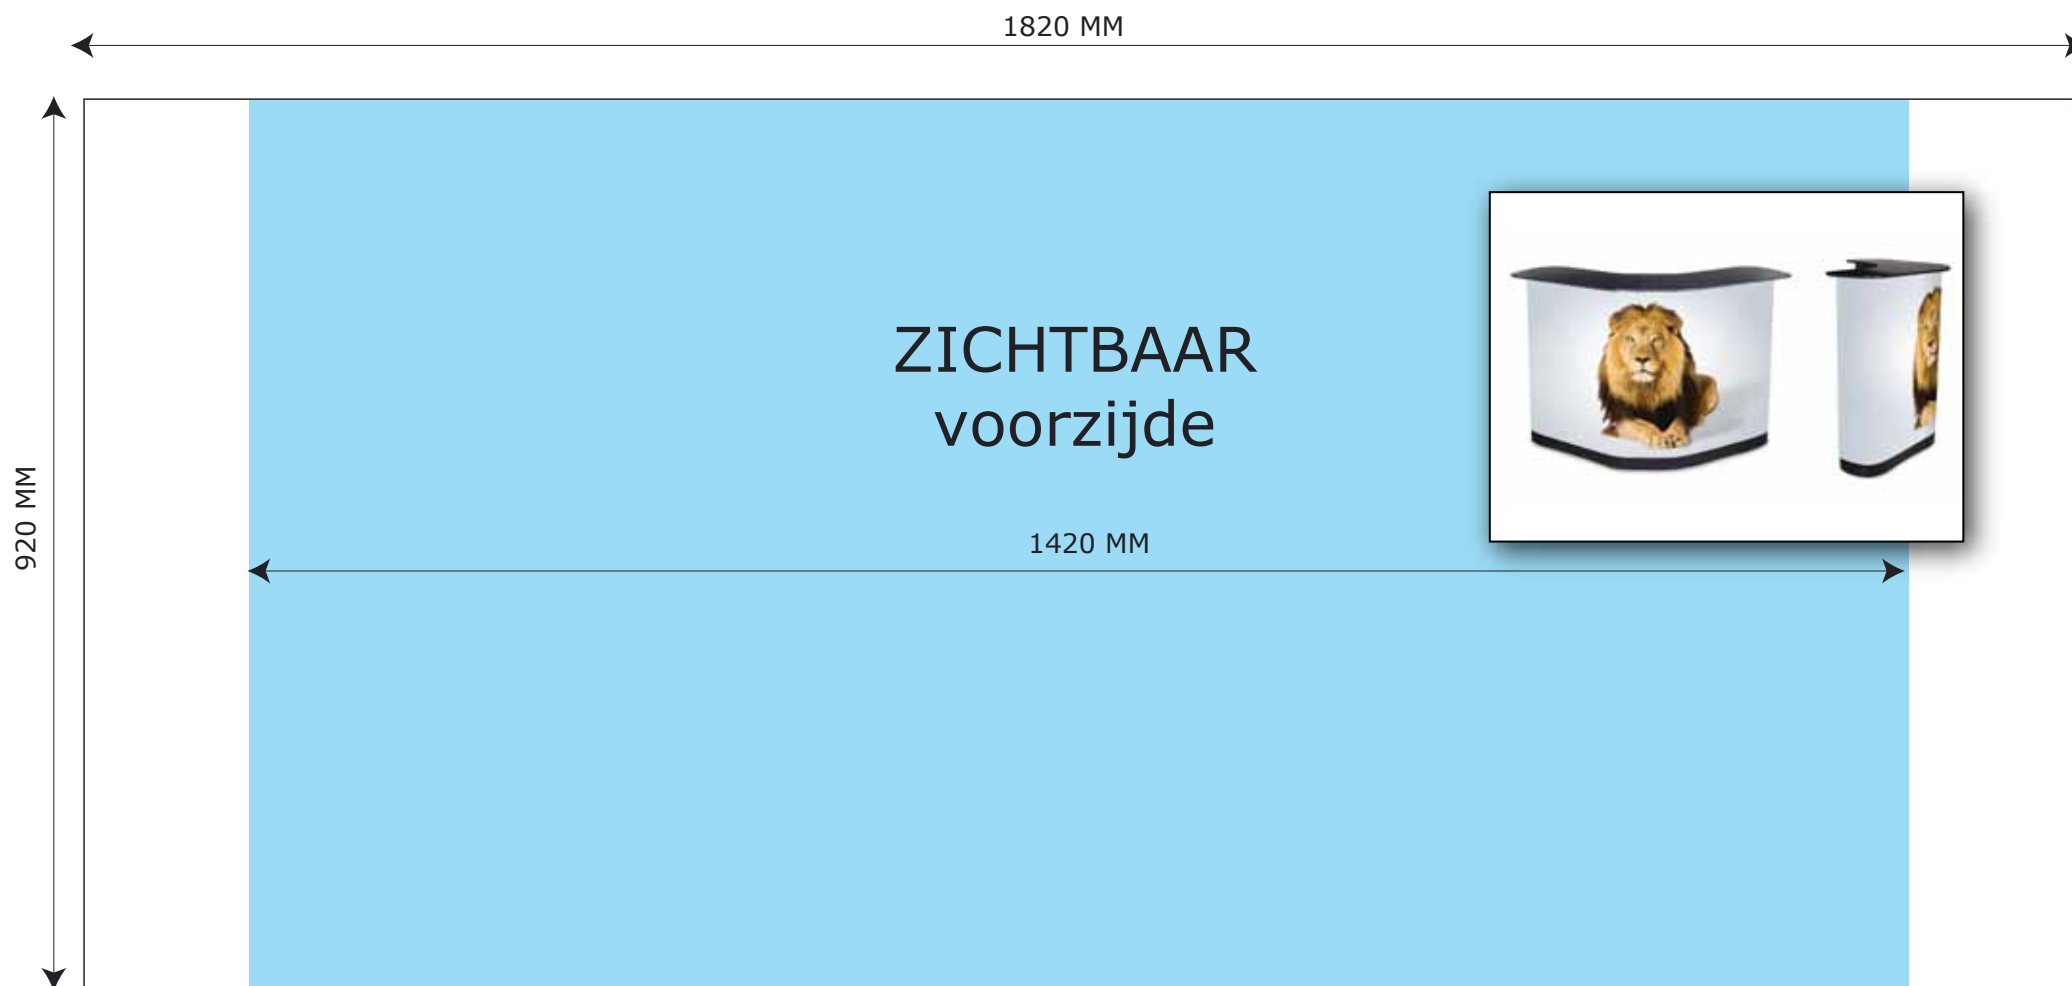

EXPOLINC Case & Counter

BEELDFORMAAT 100% = 1820 X 920 MM
BEELDFORMAAT 25% = 455 X 230 MM