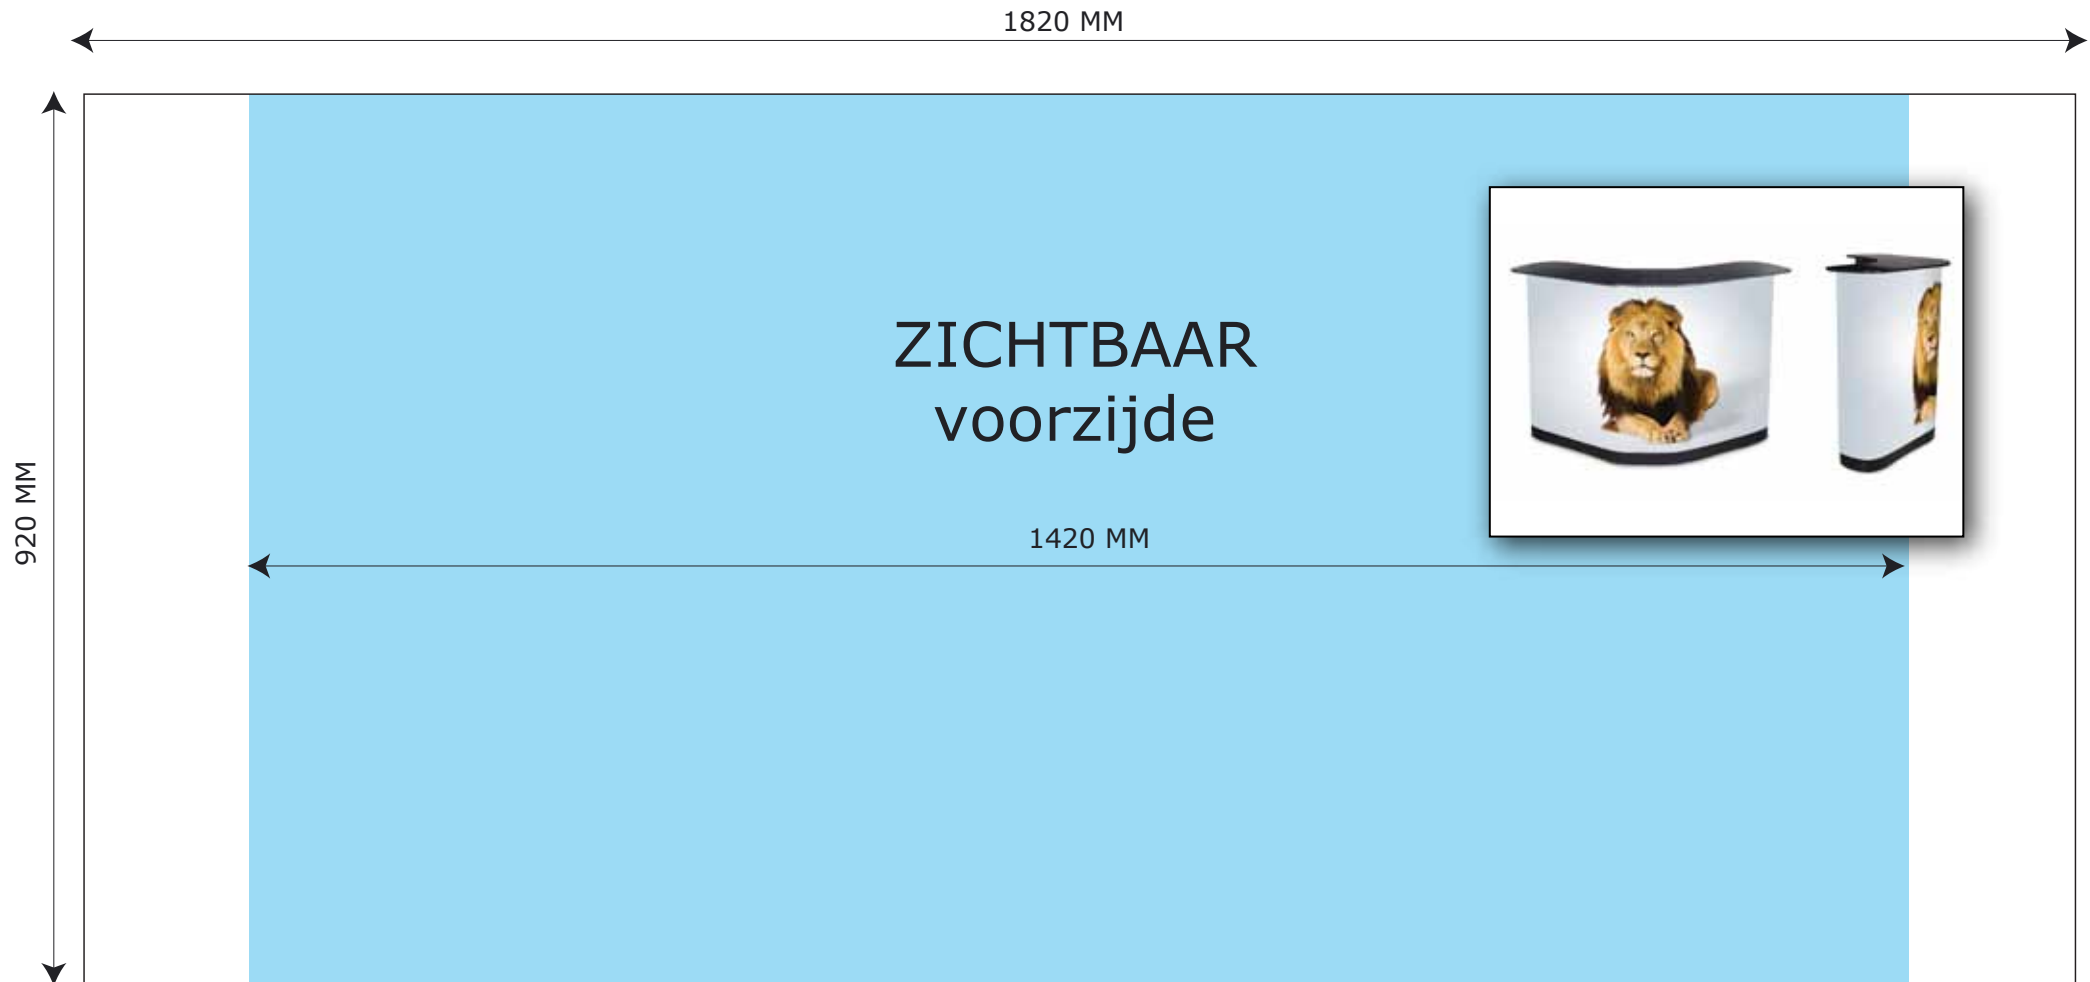

EXPOLINC Case & Counter

BEELDFORMAAT 100% = 1820 X 920 MM
BEELDFORMAAT 25% = 455 X 230 MM