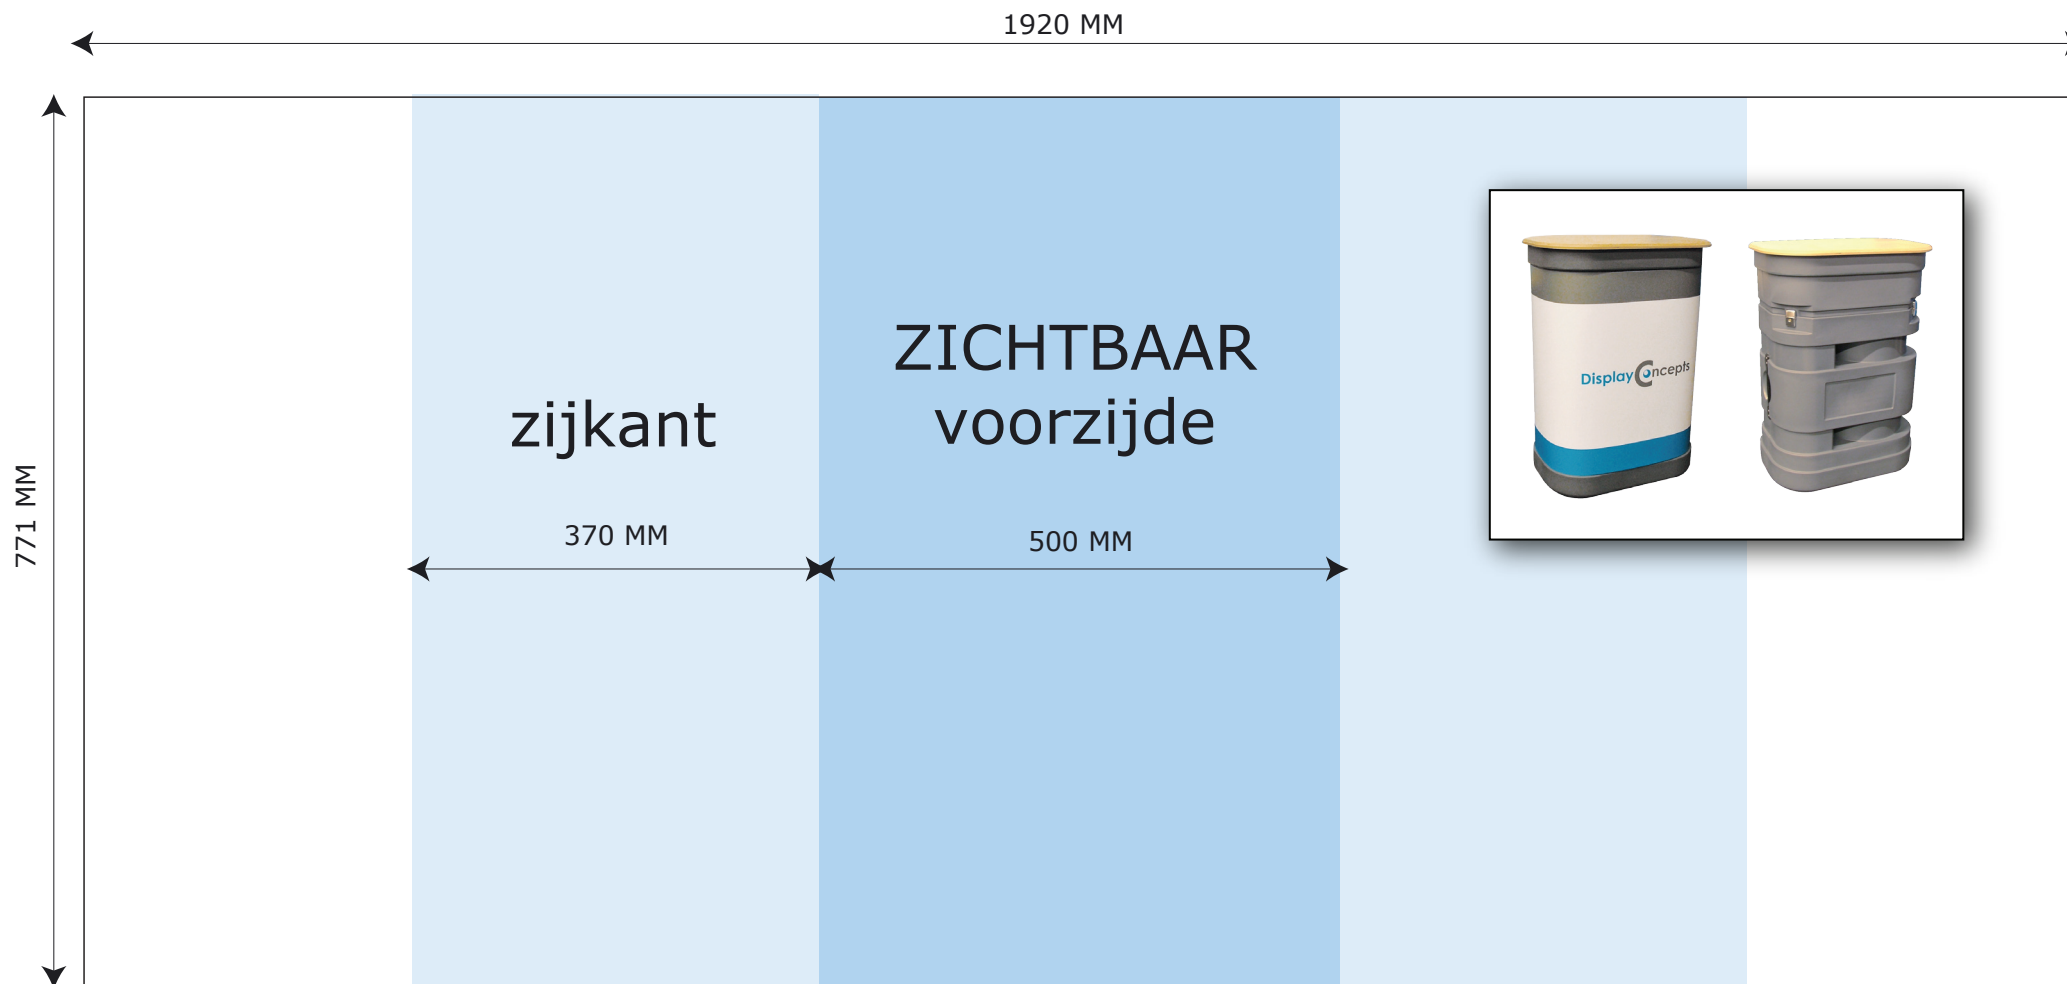

EXPOLINC POP-UP balie koffer

BEELDFORMAAT 100% = 1920 X 771 MM
BEELDFORMAAT 25% = 480 X 192,75 MM