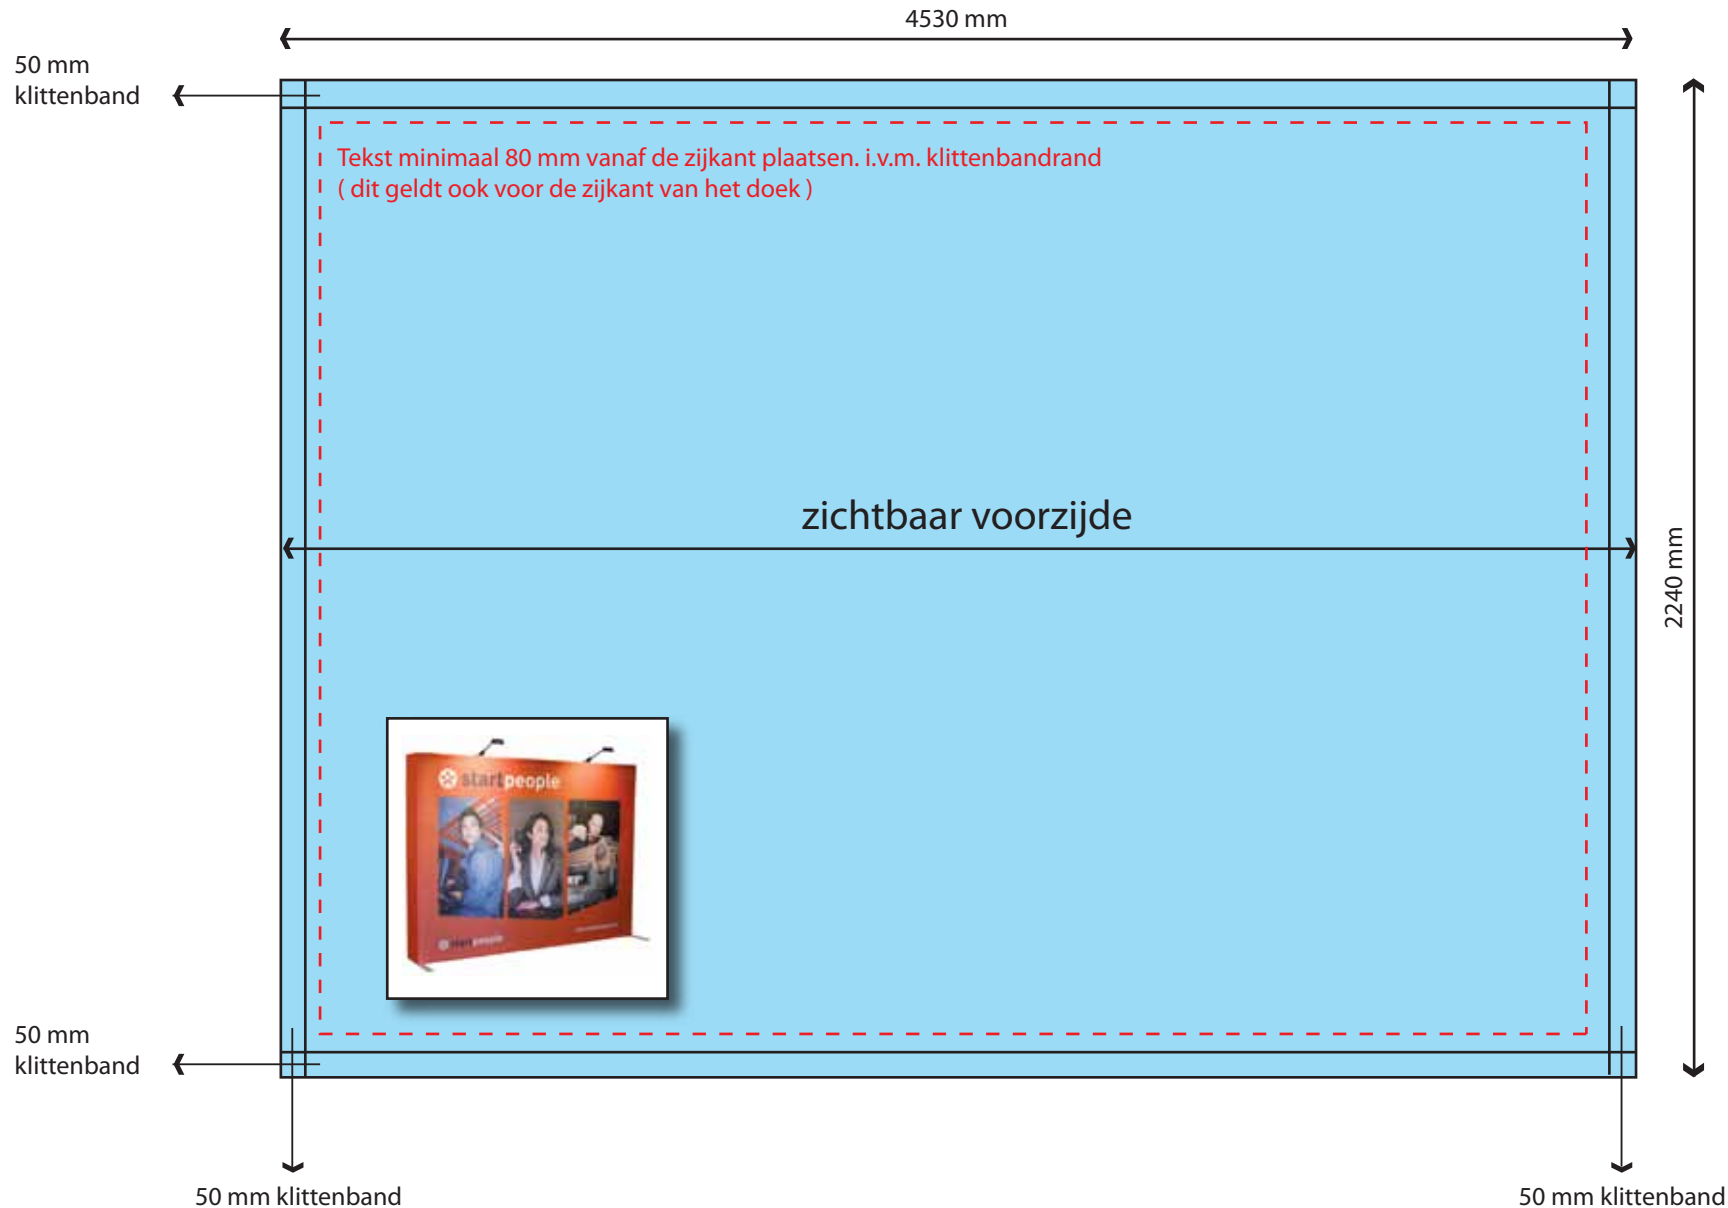

Expolinc Soft Image 6x3 zonder zijkanten

rondom 25 mm afloop
aanhouden, maat Soft Image
6x3 inclusief afloop wordt
4580x2290 mm

Wij adviseren u in het ontwerp
geen witte vlakken
> 0,5 m² te gebruiken.