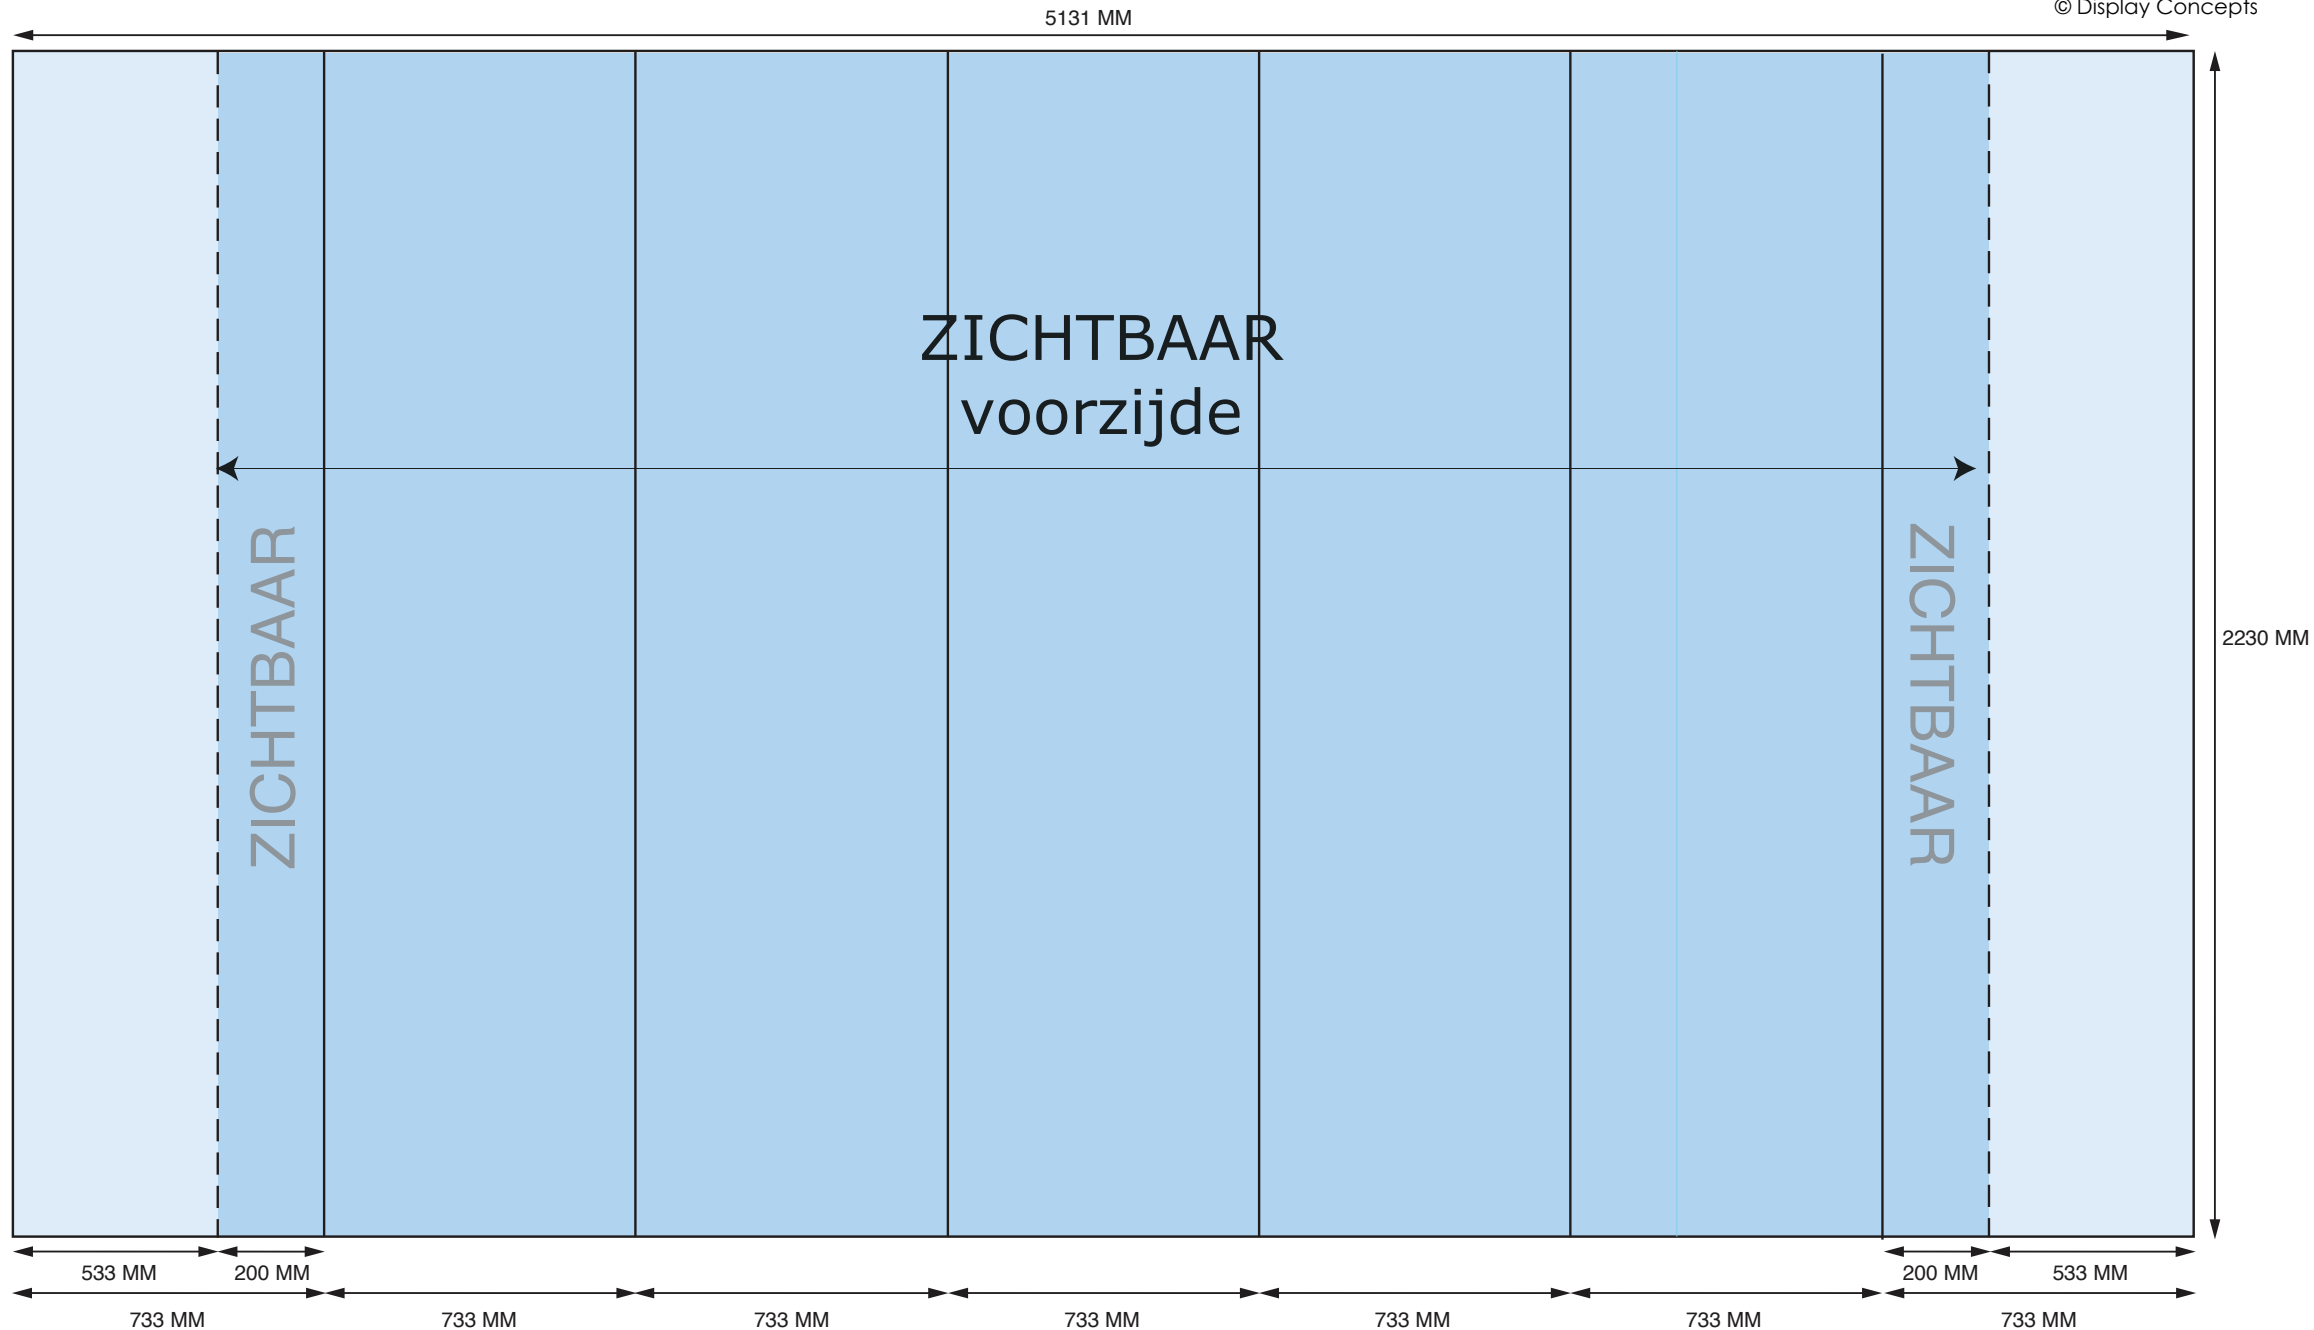

# EXPOLINC POP-UP 5 X 3 RECHT

BEELDFORMAAT 25% = 1099,5 X 557,5 MM  
ZICHTFORMAAT 25% = 833 X 557,5 MM