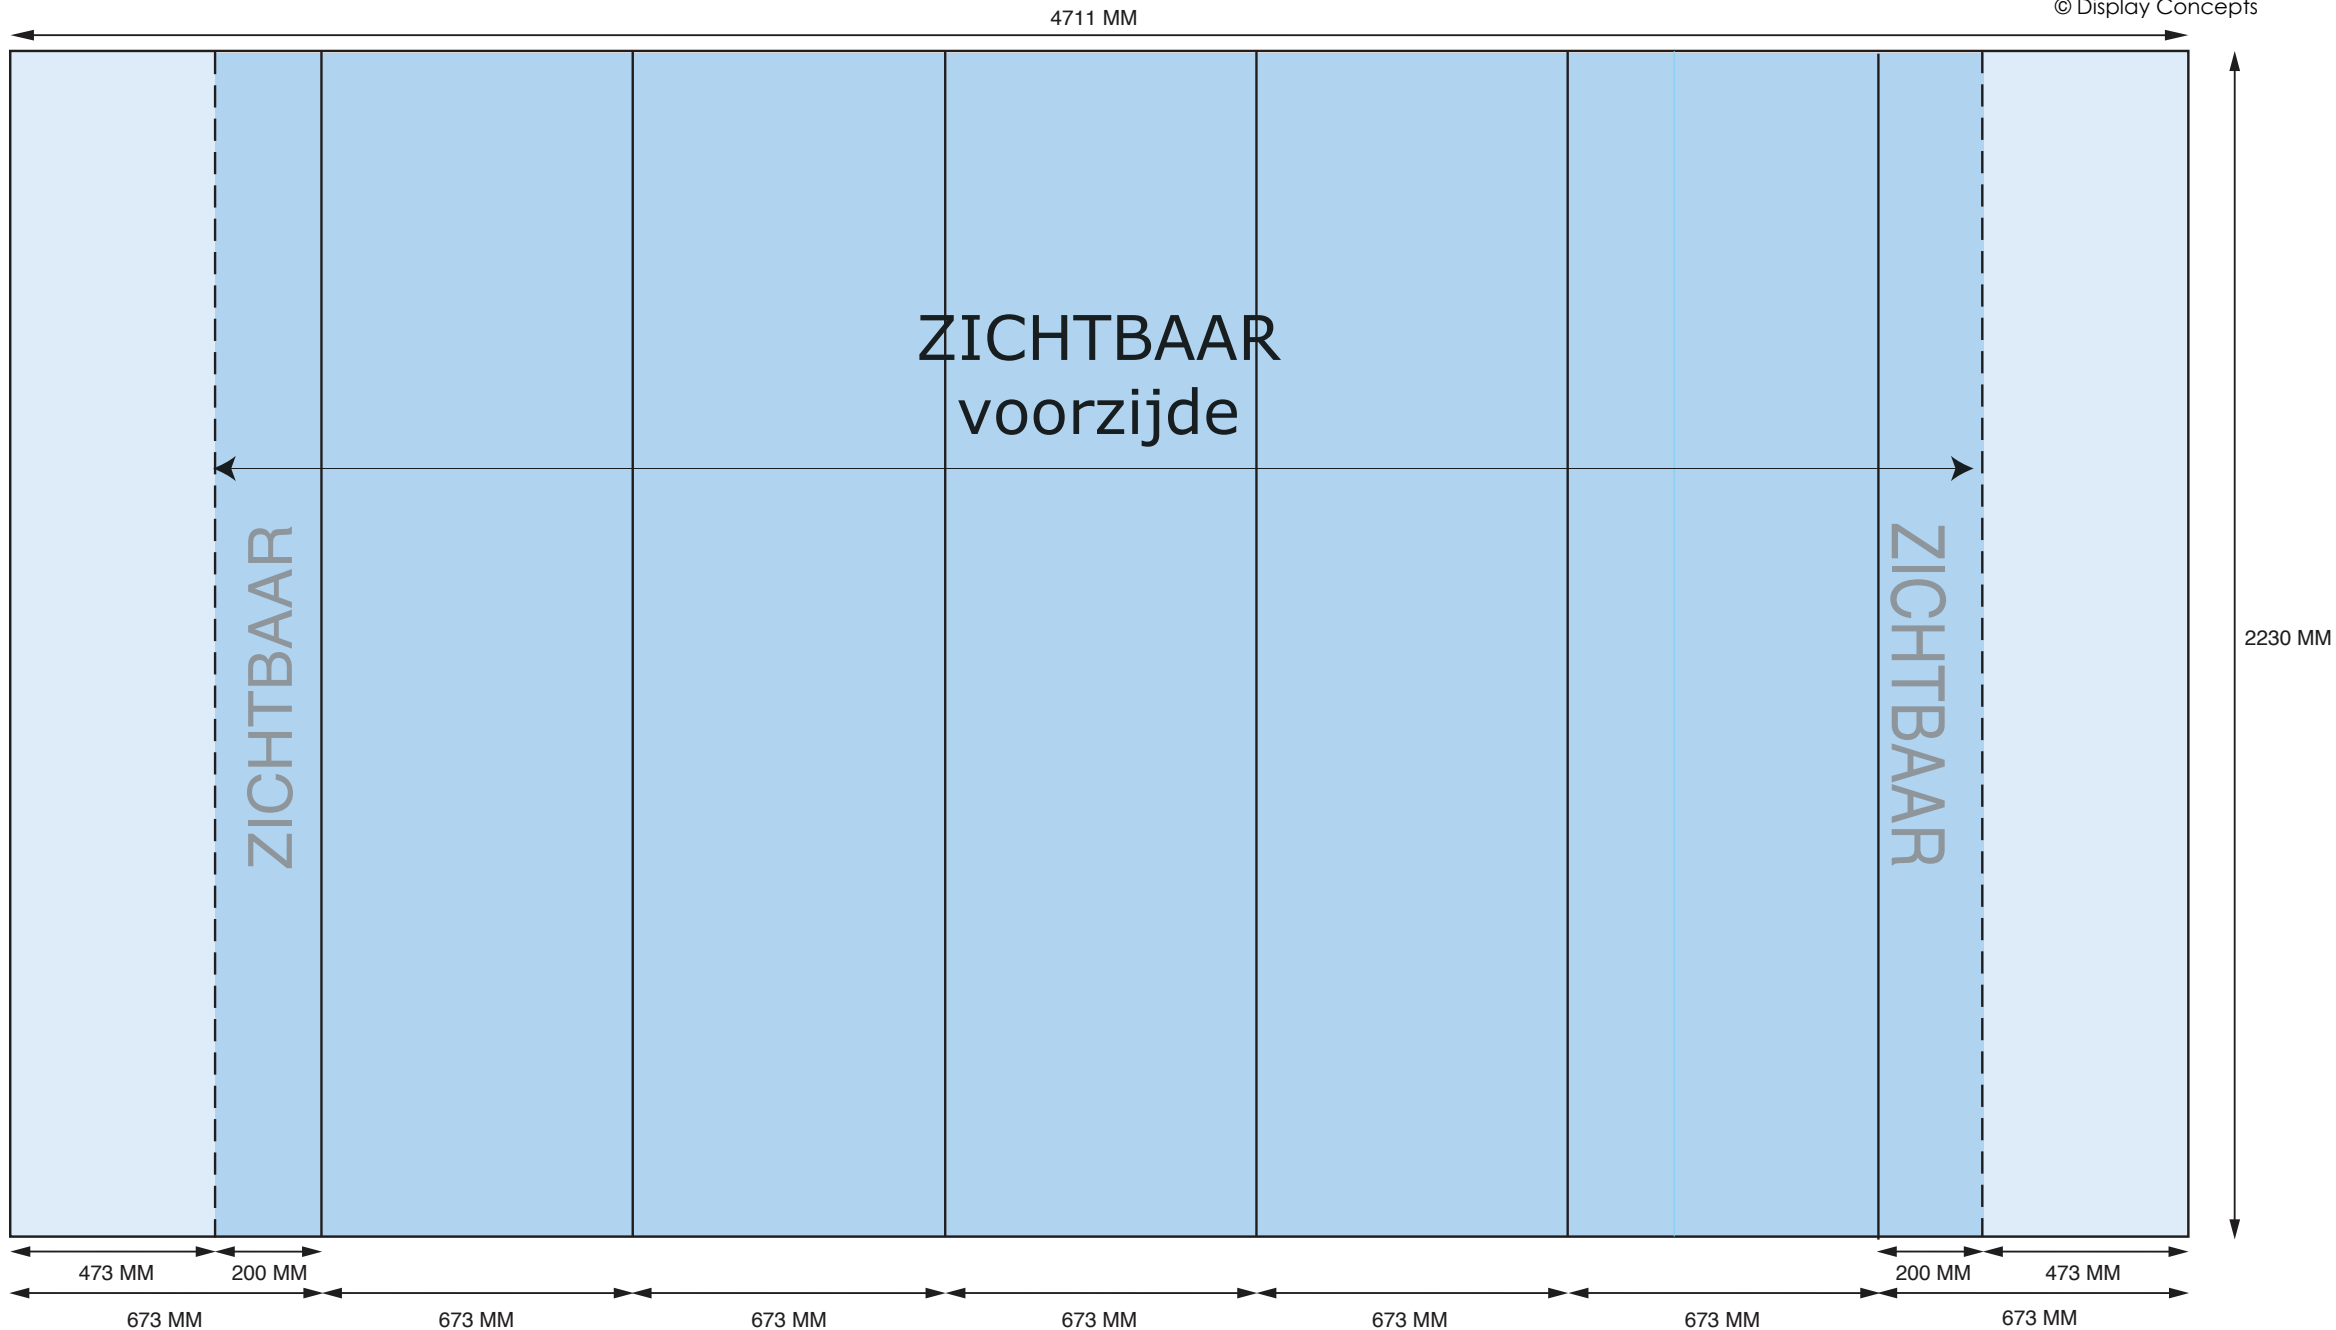

# EXPOLINC POP-UP 5 X 3 GEBOGEN

BEELDFORMAAT 25% = 1009,5 X 557,5 MM  
ZICHTFORMAAT 25% = 773 X 557,5 MM