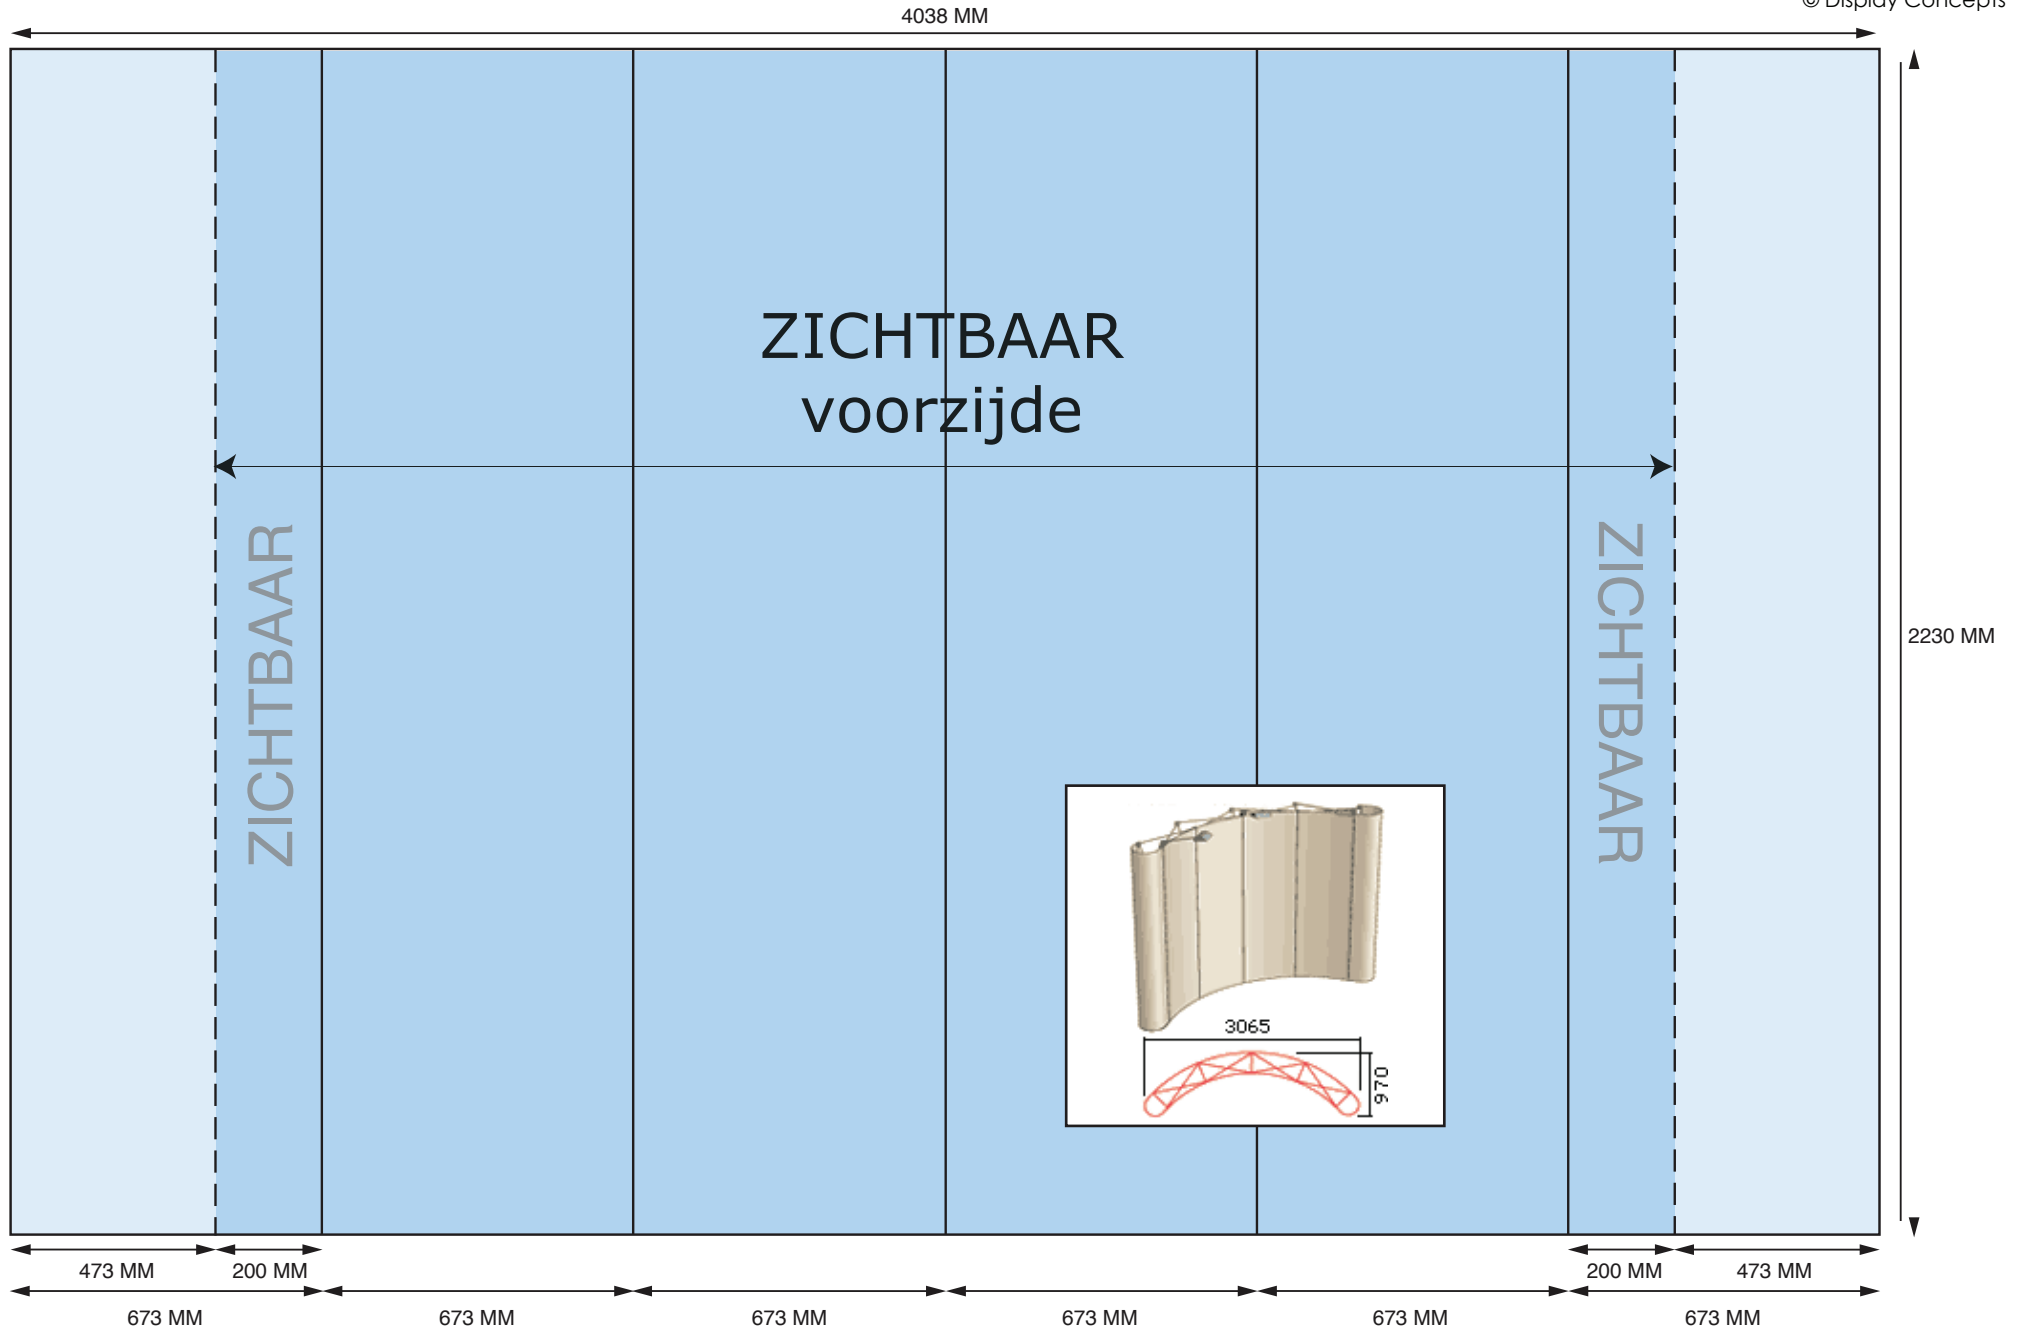

EXPOLINC POP-UP 4 X 3 GEBOGEN

BEELDFORMAAT 25% = 1009,5 X 557,5 MM
 ZICHTFORMAAT 25% = 773 X 557,5 MM