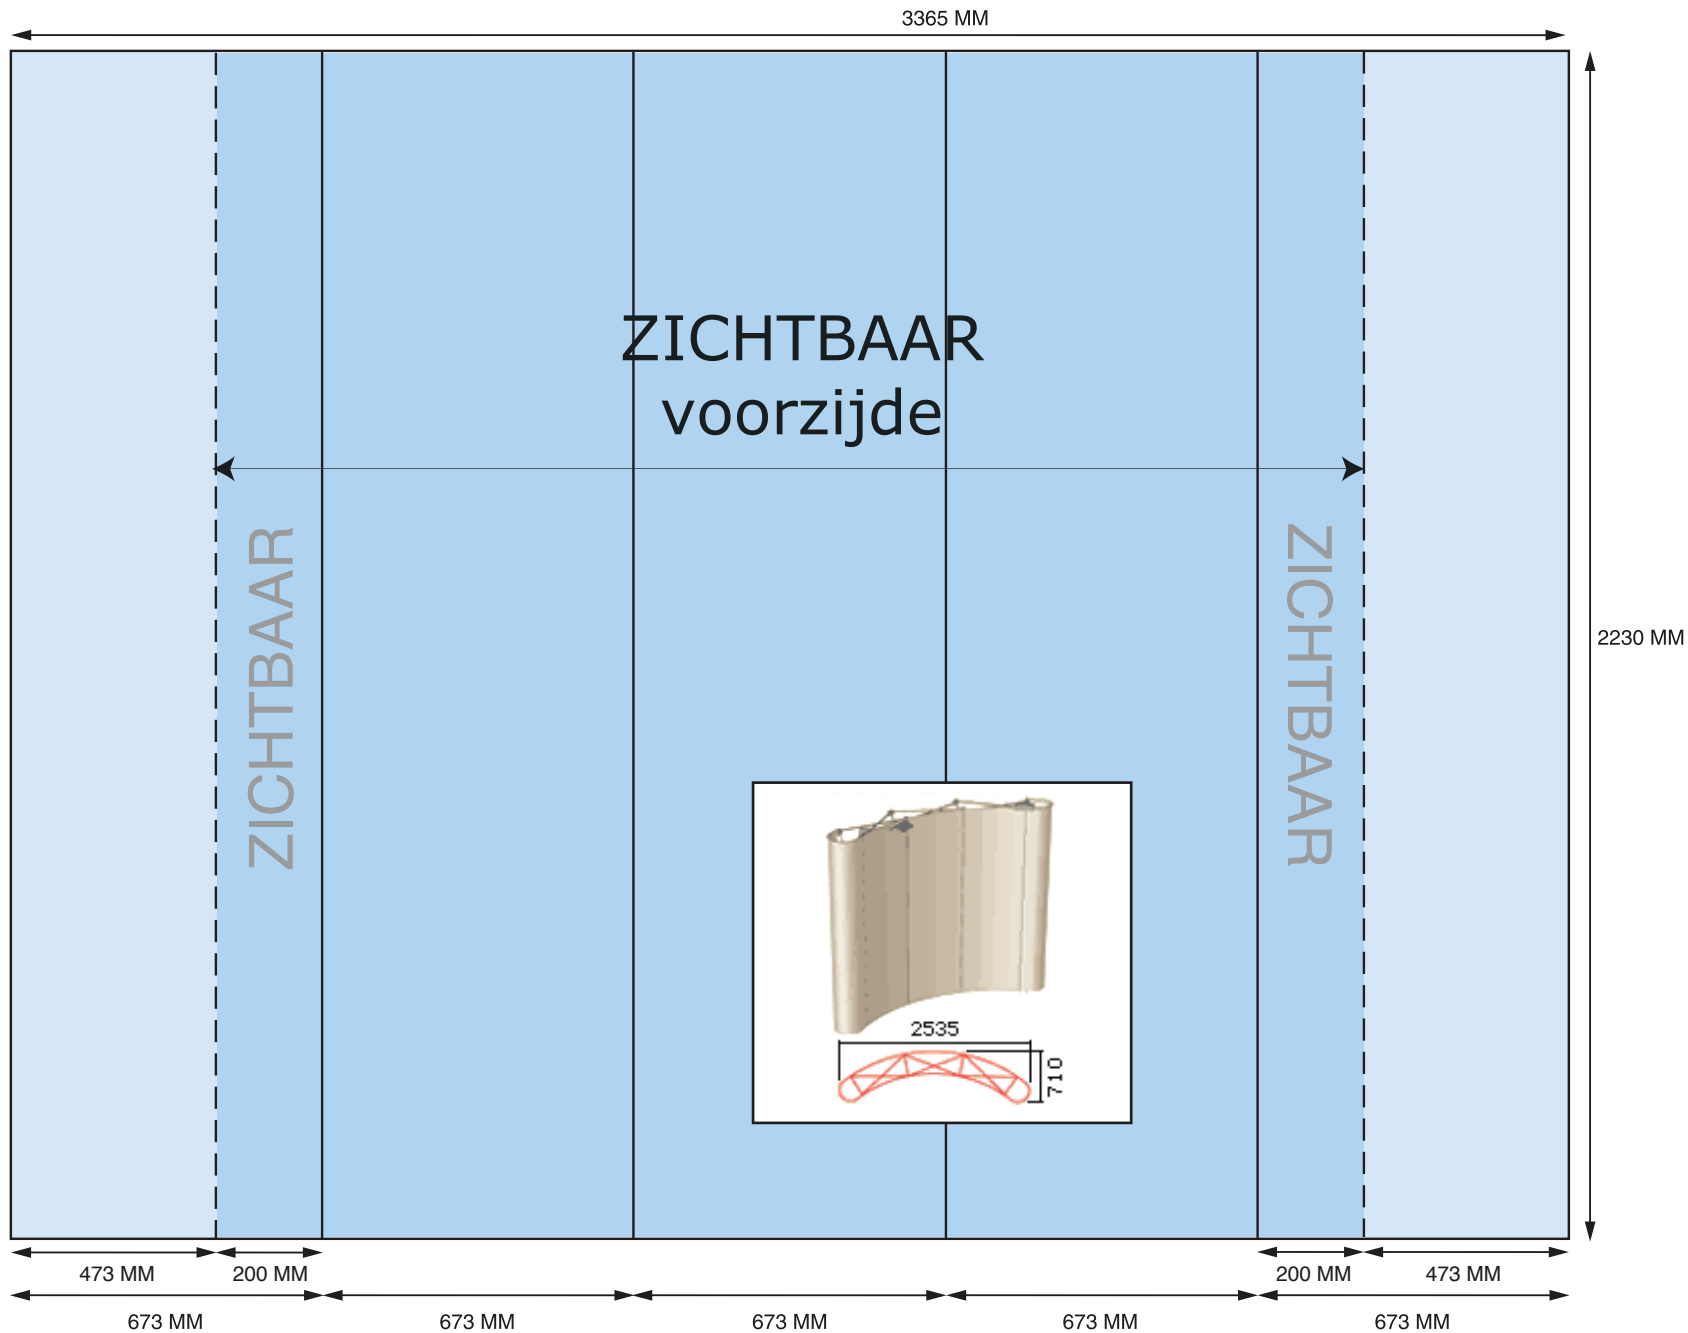

EXPOLINC POP-UP 3 X 3 GEBOGEN

BEELDFORMAAT 25% = 841,3 X 557,5 MM
ZICHTFORMAAT 25% = 604,75 X 557,5 MM