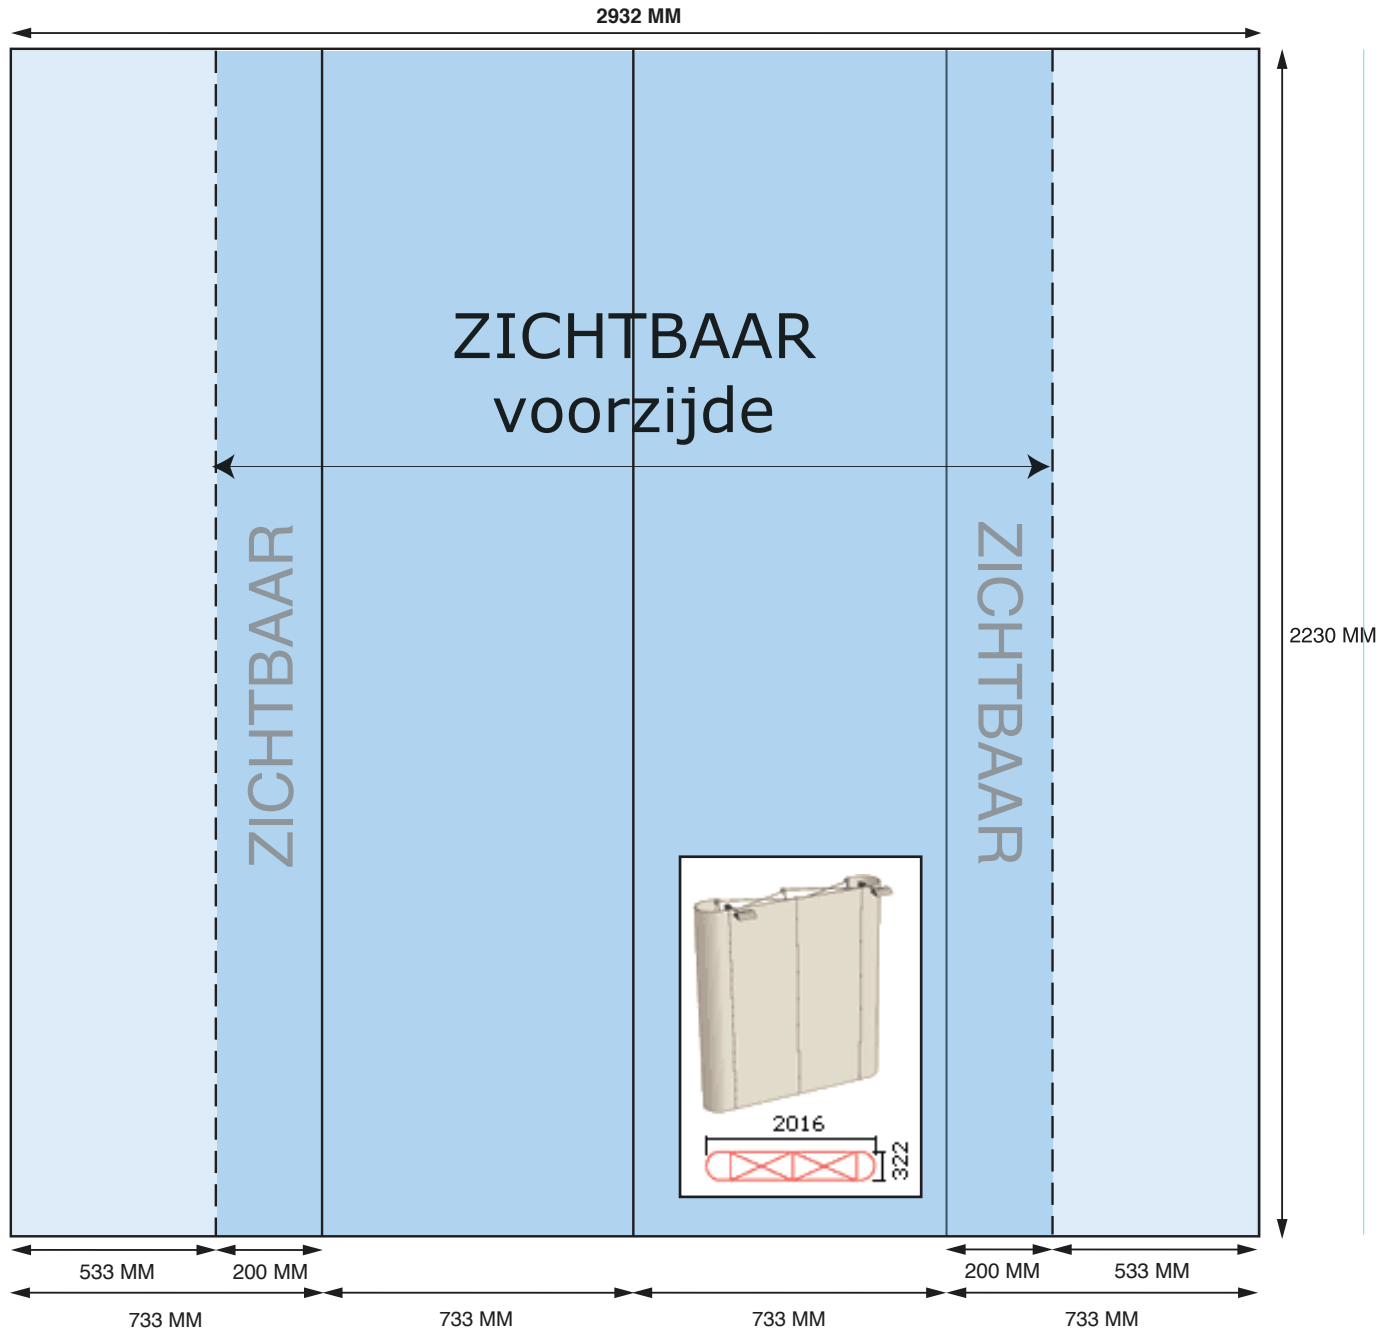

# EXPOLINC POP-UP 2 x 3 RECHT

BEELDFORMAAT	25% = 916,25 X 557,5 MM
ZICHTFORMAAT	25% = 649,75 X 557,5 MM