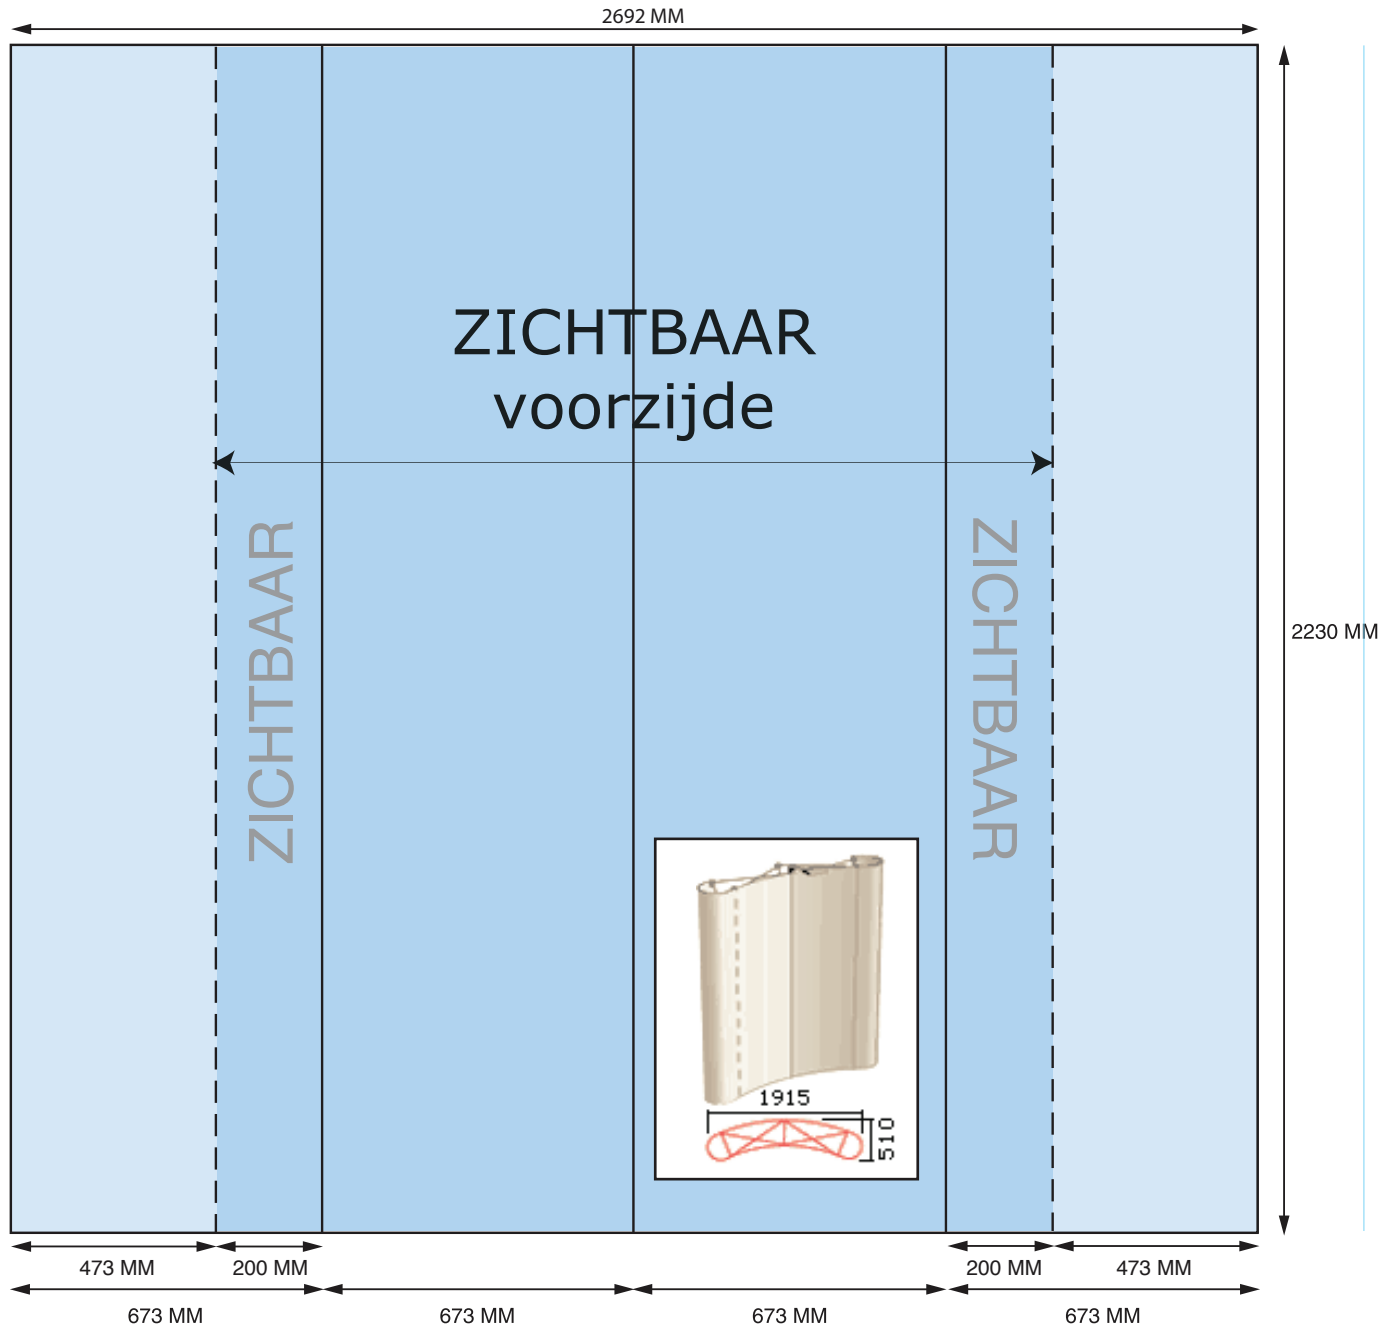

# EXPOLINC POP-UP 2 X 3 GEBOGEN

BEELDFORMAAT 25% = 841,3 X 557,5 MM  
ZICHTFORMAAT 25% = 604,75 X 557,5 MM